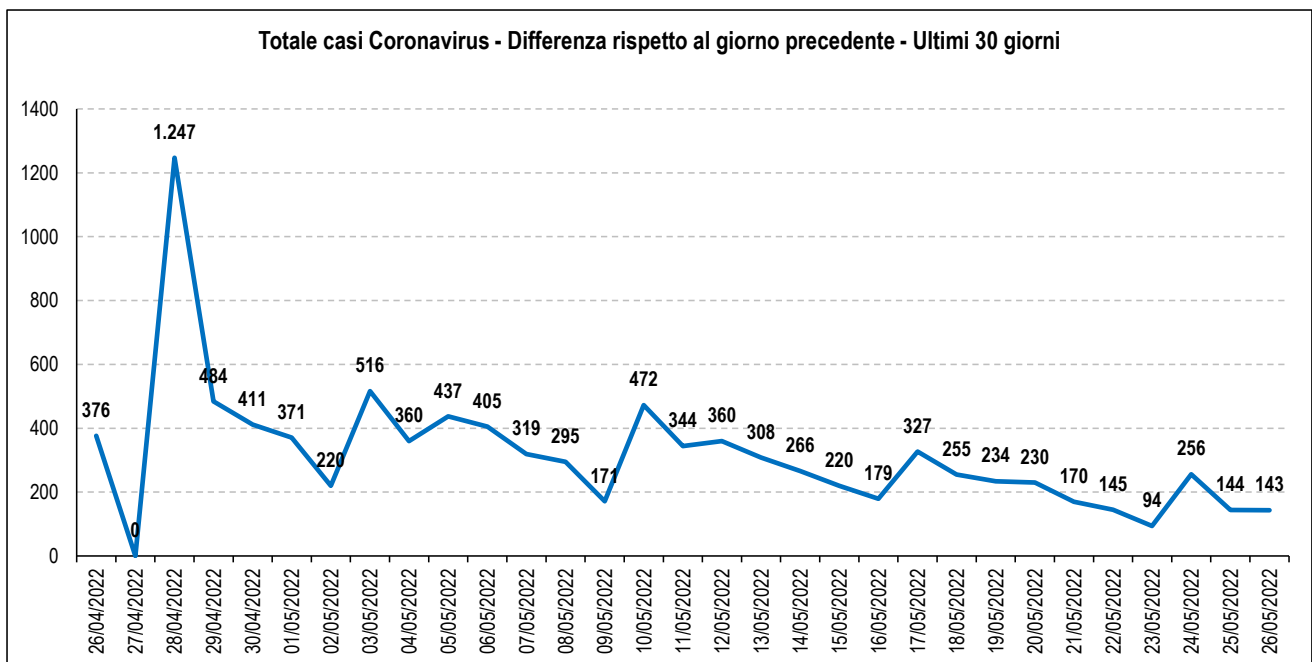

Covid 19 - Casi rilevati nella provincia di Pescara

Totale Contagi: 93.466
Variazione rispetto a giorno precedente: 143
Variazione %: 0,2
Totale Contagi / 1.000 abitanti : 297,77

Dati degli ultimi 7 giorni

	20/05/2022	21/05/2022	22/05/2022	23/05/2022	24/05/2022	25/05/2022	26/05/2022
Totale Contagi	92.514	92.684	92.829	92.923	93.179	93.323	93.466
Differenza rispetto al giorno precedente	230	170	145	94	256	144	143

Fonte dati: Ministero della Salute

Elaborato da Anap e Inapa

I dati sono depurati dalle anomalie identificate come valori cumulati maggiori rispetto alle giornate successive.

In questi casi il dato è stato sostituito sulla base dei valori delle giornate precedenti e successive.