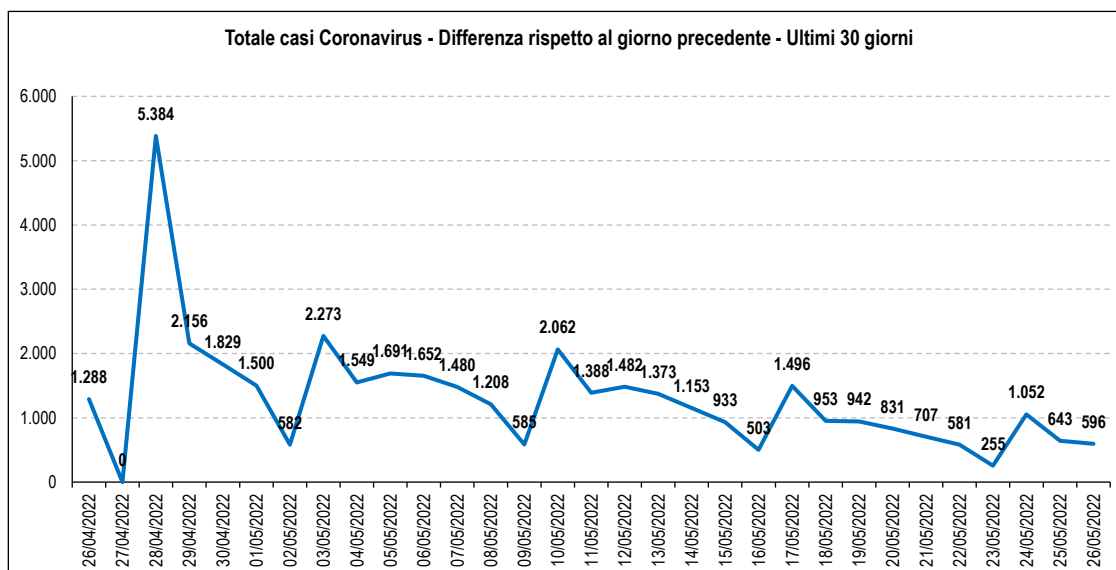

Covid 19 - Casi rilevati in Abruzzo

Totale Contagi:	403.606	Attualmente positivi:	24.183
Variazione rispetto a giorno precedente:	596	Dimessi guariti:	376.111
Variazione %:	0,1	Deceduti:	3.312
Totale Contagi / 1.000 abitanti:	315,07	Attualmente positivi / 1.000 abitanti:	18,88

Dati degli ultimi 7 giorni

	20/05/2022	21/05/2022	22/05/2022	23/05/2022	24/05/2022	25/05/2022	26/05/2022
Totale Contagi	399.772	400.479	401.060	401.315	402.367	403.010	403.606
Differenza rispetto al giorno precedente	831	707	581	255	1.052	643	596
Totale dimessi	367.967	369.007	369.626	370.379	371.923	374.467	376.111
Differenza rispetto al giorno precedente	1.501	1.040	619	753	1.544	2.544	1.644
Totale deceduti	3.289	3.291	3.293	3.300	3.307	3.311	3.312
Differenza rispetto al giorno precedente	7	2	2	7	7	4	1

Fonte dati: Ministero della Salute

Elaborato da Anap e Inapa

I dati sono depurati dalle anomalie identificate come valori cumulati maggiori rispetto alle giornate successive.

In questi casi il dato è stato sostituito sulla base dei valori delle giornate precedenti e successive.