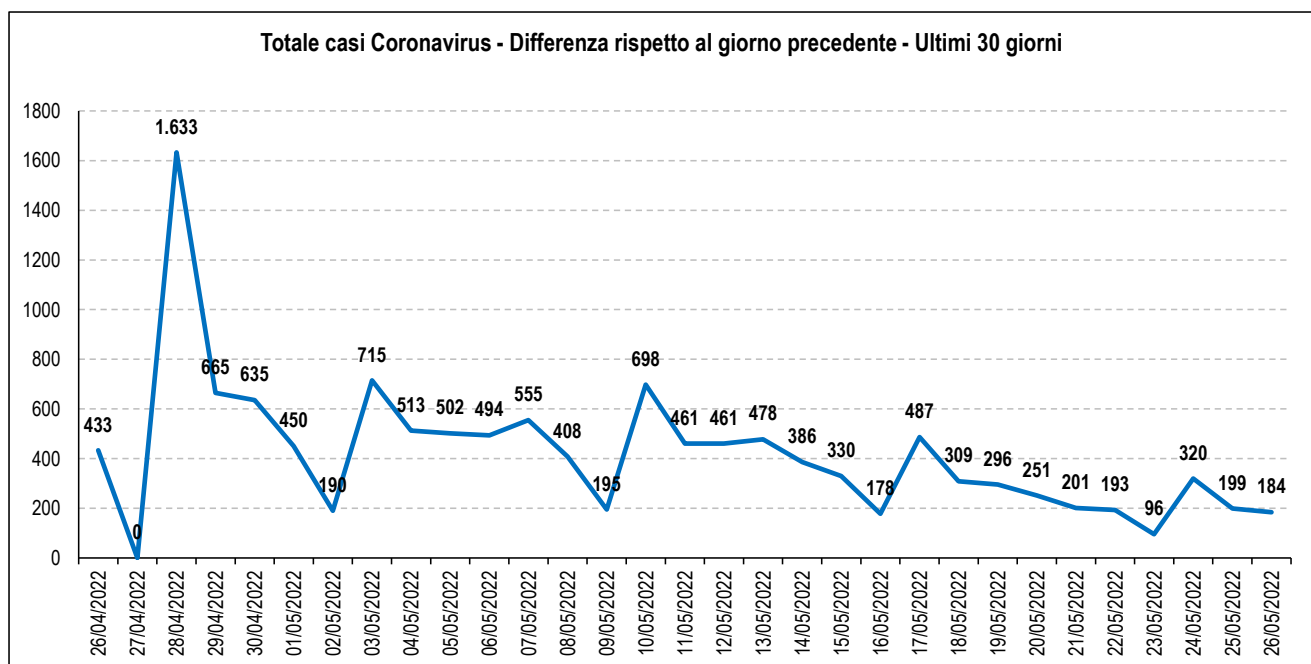

Covid 19 - Casi rilevati nella provincia di Chieti

Totale Contagi: 114.998
Variazione rispetto a giorno precedente: 184
Variazione %: 0,2
Totale Contagi / 1.000 abitanti : 306,49

Dati degli ultimi 7 giorni

	20/05/2022	21/05/2022	22/05/2022	23/05/2022	24/05/2022	25/05/2022	26/05/2022
Totale Contagi	113.805	114.006	114.199	114.295	114.615	114.814	114.998
Differenza rispetto al giorno precedente	251	201	193	96	320	199	184

Fonte dati: Ministero della Salute

Elaborato da Anap e Inapa

I dati sono depurati dalle anomalie identificate come valori cumulati maggiori rispetto alle giornate successive.

In questi casi il dato è stato sostituito sulla base dei valori delle giornate precedenti e successive.