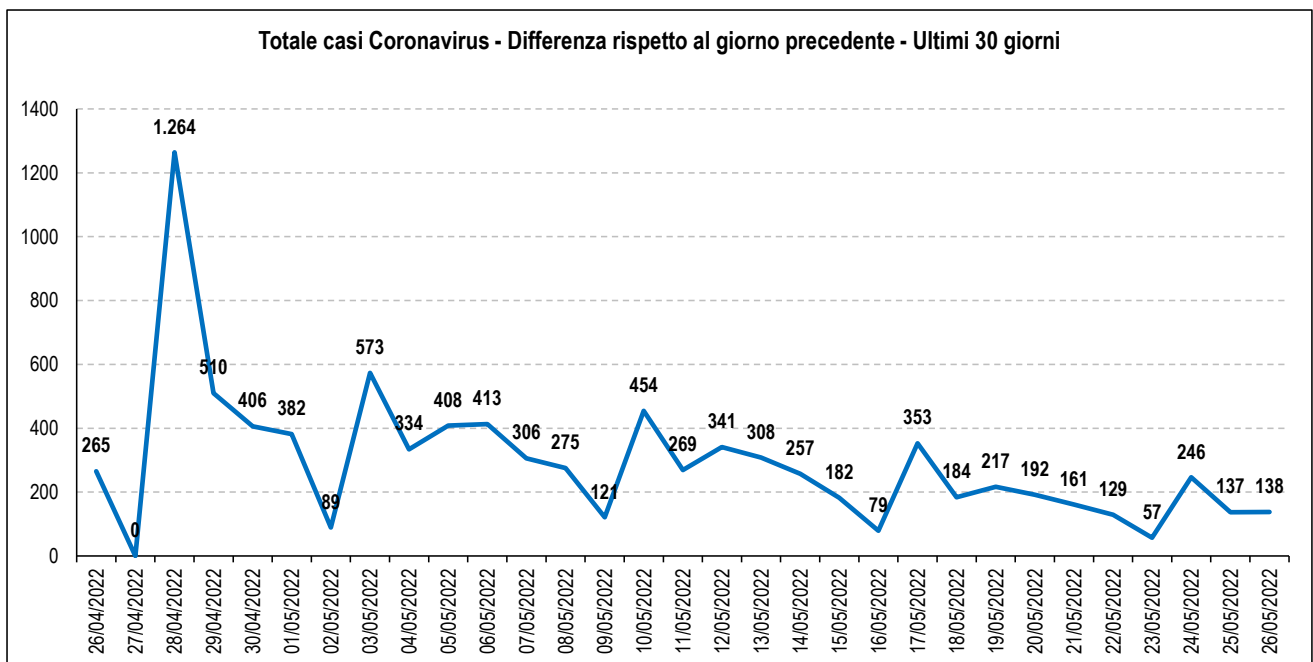

Covid 19 - Casi rilevati nella provincia di Teramo

Totale Contagi: 99.706
Variazione rispetto a giorno precedente: 138
Variazione %: 0,1
Totale Contagi / 1.000 abitanti : 331,13

Dati degli ultimi 7 giorni

	20/05/2022	21/05/2022	22/05/2022	23/05/2022	24/05/2022	25/05/2022	26/05/2022
Totale Contagi	98.838	98.999	99.128	99.185	99.431	99.568	99.706
Differenza rispetto al giorno precedente	192	161	129	57	246	137	138

Fonte dati: Ministero della Salute

Elaborato da Anap e Inapa

I dati sono depurati dalle anomalie identificate come valori cumulati maggiori rispetto alle giornate successive.

In questi casi il dato è stato sostituito sulla base dei valori delle giornate precedenti e successive.