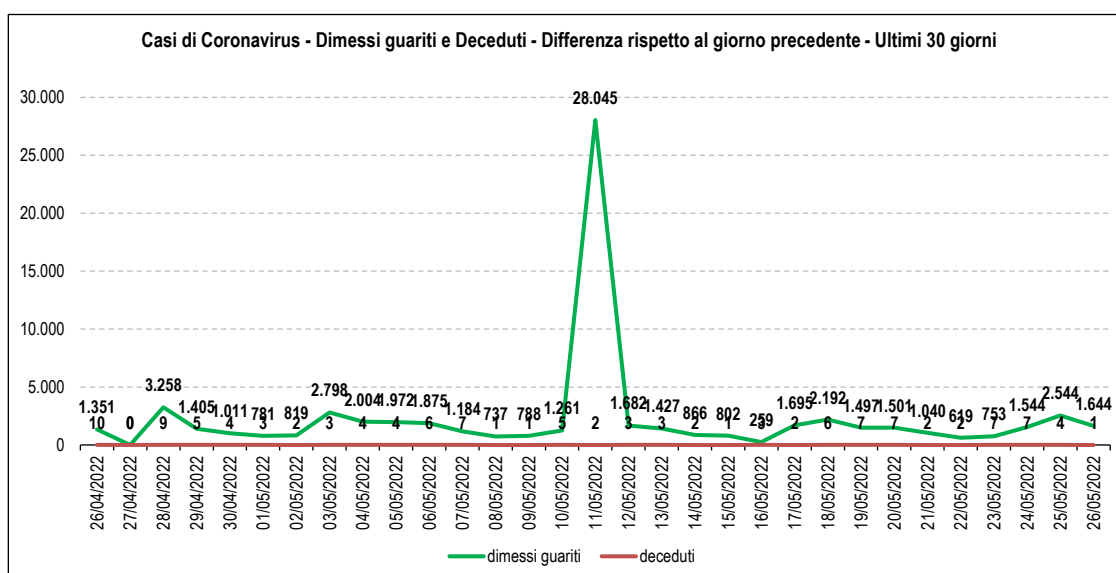

Covid 19 - Casi rilevati in Abruzzo

Totale Contagi:	403.606	Attualmente positivi:	24.183
Variazione rispetto a giorno precedente:	596	Dimessi guariti:	376.111
Variazione %:	0,1	Deceduti:	3.312
Totale Contagi / 1.000 abitanti:	315,07	Attualmente positivi / 1.000 abitanti:	18,88

Dati degli ultimi 7 giorni

	20/05/2022	21/05/2022	22/05/2022	23/05/2022	24/05/2022	25/05/2022	26/05/2022
Totale Contagi	399.772	400.479	401.060	401.315	402.367	403.010	403.606
Differenza rispetto al giorno precedente	831	707	581	255	1.052	643	596
Totale dimessi	367.967	369.007	369.626	370.379	371.923	374.467	376.111
Differenza rispetto al giorno precedente	1.501	1.040	619	753	1.544	2.544	1.644
Totale deceduti	3.289	3.291	3.293	3.300	3.307	3.311	3.312
Differenza rispetto al giorno precedente	7	2	2	7	7	4	1

Fonte dati: Ministero della Salute

Elaborato da Anap e Inapa

I dati sono depurati dalle anomalie identificate come valori cumulati maggiori rispetto alle giornate successive.

In questi casi il dato è stato sostituito sulla base dei valori delle giornate precedenti e successive.