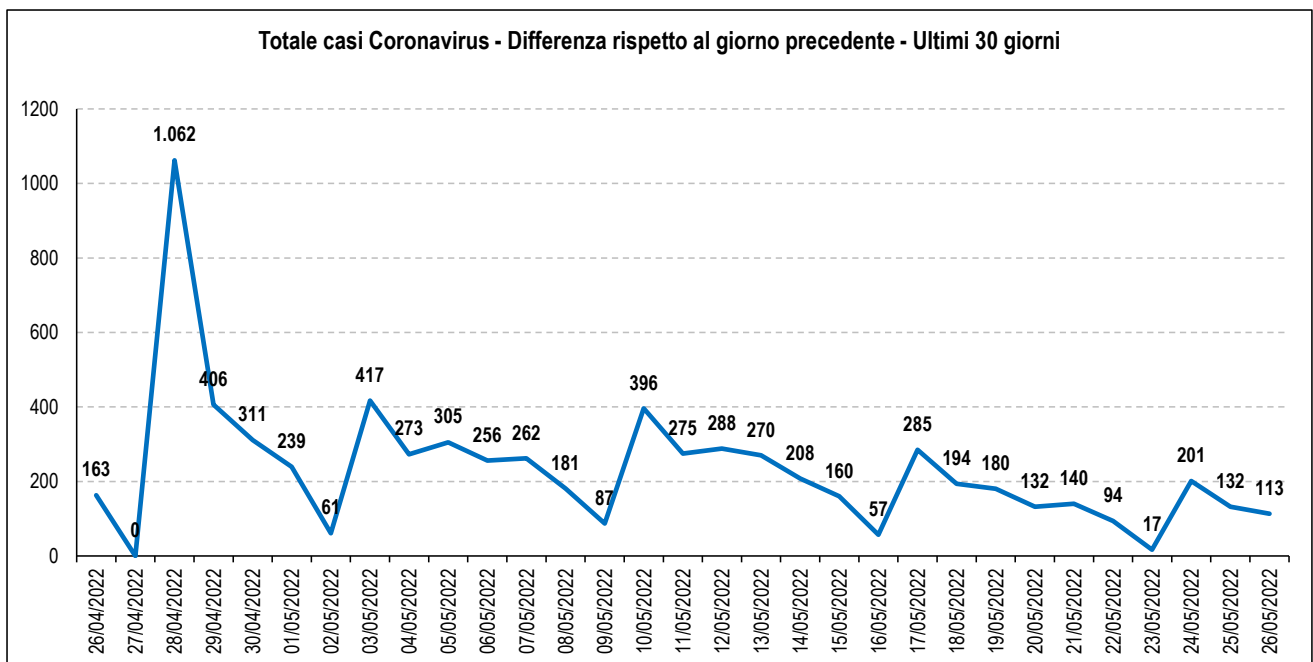

Covid 19 - Casi rilevati nella provincia di L'aquila

Totale Contagi: **83.839**
Variazione rispetto a giorno precedente: **113**
Variazione %: **0,1**
Totale Contagi / 1.000 abitanti : **288,29**

Dati degli ultimi 7 giorni

	20/05/2022	21/05/2022	22/05/2022	23/05/2022	24/05/2022	25/05/2022	26/05/2022
Totale Contagi	83.142	83.282	83.376	83.393	83.594	83.726	83.839
Differenza rispetto al giorno precedente	132	140	94	17	201	132	113

Fonte dati: Ministero della Salute

Elaborato da Anap e Inapa

I dati sono depurati dalle anomalie identificate come valori cumulati maggiori rispetto alle giornate successive.

In questi casi il dato è stato sostituito sulla base dei valori delle giornate precedenti e successive.