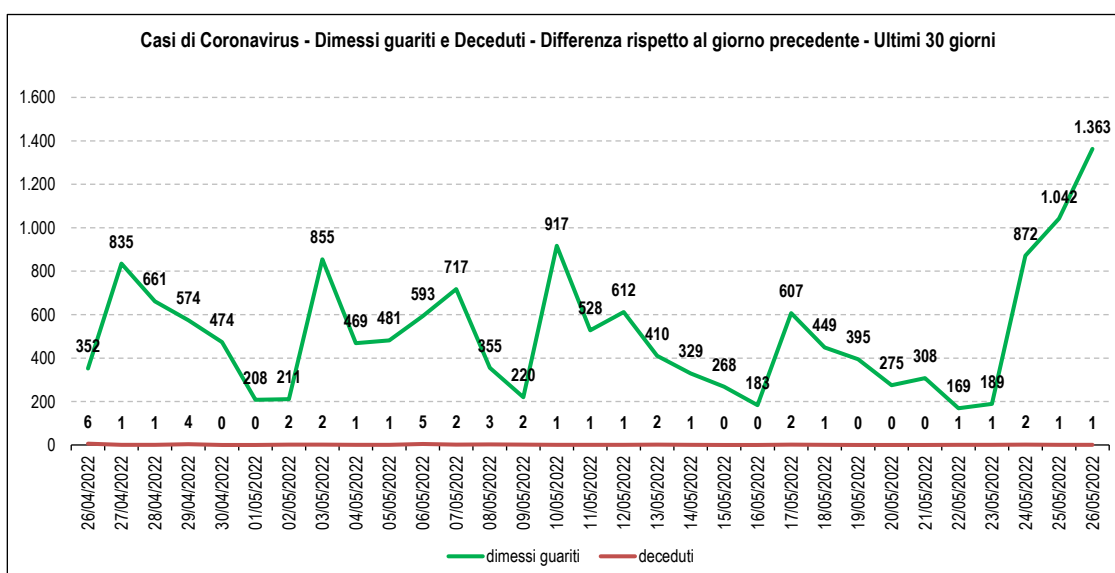

### Covid 19 - Casi rilevati in Basilicata

Totale Contagi: <u>136.885</u>	Attualmente positivi: <u>25.965</u>
Variatione rispetto a giorno precedente: <u>165</u>	Dimessi guariti: <u>110.002</u>
Variatione %: <u>0,1</u>	Deceduti: <u>918</u>
Totale Contagi / 1.000 abitanti: <u>251,11</u>	Attualmente positivi / 1.000 abitanti: <u>47,63</u>

#### Dati degli ultimi 7 giorni

	20/05/2022	21/05/2022	22/05/2022	23/05/2022	24/05/2022	25/05/2022	26/05/2022
Totale Contagi	135.650	135.877	136.049	136.166	136.479	136.720	136.885
Differenza rispetto al giorno precedente	256	227	172	117	313	241	165
Totale dimessi	106.059	106.367	106.536	106.725	107.597	108.639	110.002
Differenza rispetto al giorno precedente	275	308	169	189	872	1.042	1.363
Totale deceduti	912	912	913	914	916	917	918
Differenza rispetto al giorno precedente	0	0	1	1	2	1	1

Fonte dati: Ministero della Salute

Elaborato da Anap e Inapa

I dati sono depurati dalle anomalie identificate come valori cumulati maggiori rispetto alle giornate successive.

In questi casi il dato è stato sostituito sulla base dei valori delle giornate precedenti e successive.