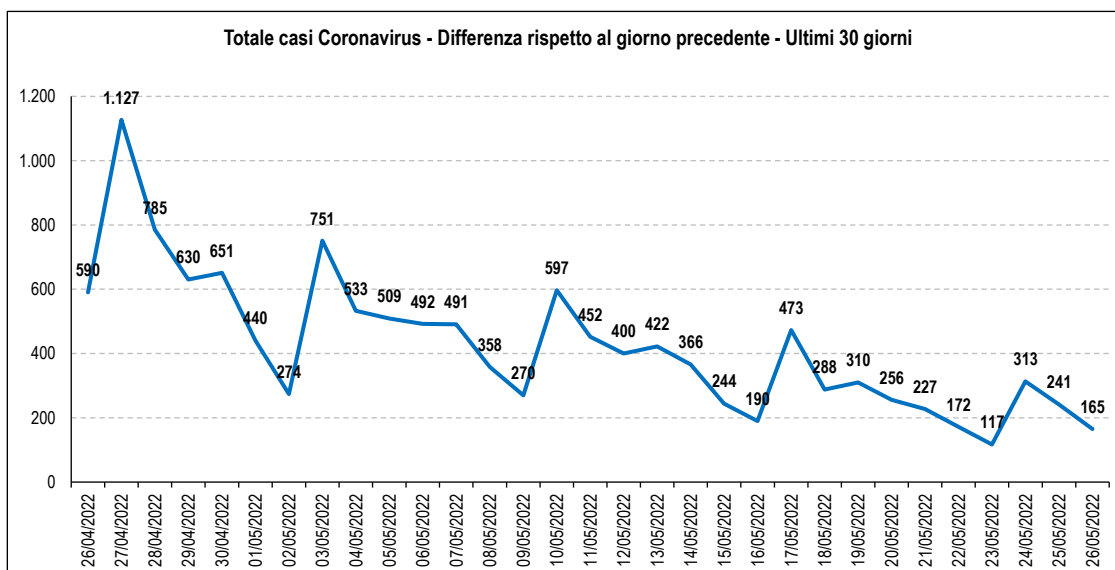

### Covid 19 - Casi rilevati in Basilicata

Totale Contagi: <u>136.885</u>	Attualmente positivi: <u>25.965</u>
Variatione rispetto a giorno precedente: <u>165</u>	Dimessi guariti: <u>110.002</u>
Variatione %: <u>0,1</u>	Deceduti: <u>918</u>
Totale Contagi / 1.000 abitanti: <u>251,11</u>	Attualmente positivi / 1.000 abitanti: <u>47,63</u>

#### Dati degli ultimi 7 giorni

	20/05/2022	21/05/2022	22/05/2022	23/05/2022	24/05/2022	25/05/2022	26/05/2022
Totale Contagi	135.650	135.877	136.049	136.166	136.479	136.720	136.885
Differenza rispetto al giorno precedente	256	227	172	117	313	241	165
Totale dimessi	106.059	106.367	106.536	106.725	107.597	108.639	110.002
Differenza rispetto al giorno precedente	275	308	169	189	872	1.042	1.363
Totale deceduti	912	912	913	914	916	917	918
Differenza rispetto al giorno precedente	0	0	1	1	2	1	1

Fonte dati: Ministero della Salute

Elaborato da Anap e Inapa

I dati sono depurati dalle anomalie identificate come valori cumulati maggiori rispetto alle giornate successive.

In questi casi il dato è stato sostituito sulla base dei valori delle giornate precedenti e successive.

### Dati degli ultimi 7 giorni

	20/05/2022	21/05/2022	22/05/2022	23/05/2022	24/05/2022	25/05/2022	26/05/2022
Totale Contagi	86.811	86.953	87.057	87.144	87.346	87.534	87.639
Differenza rispetto al giorno precedente	170	142	104	87	202	188	105