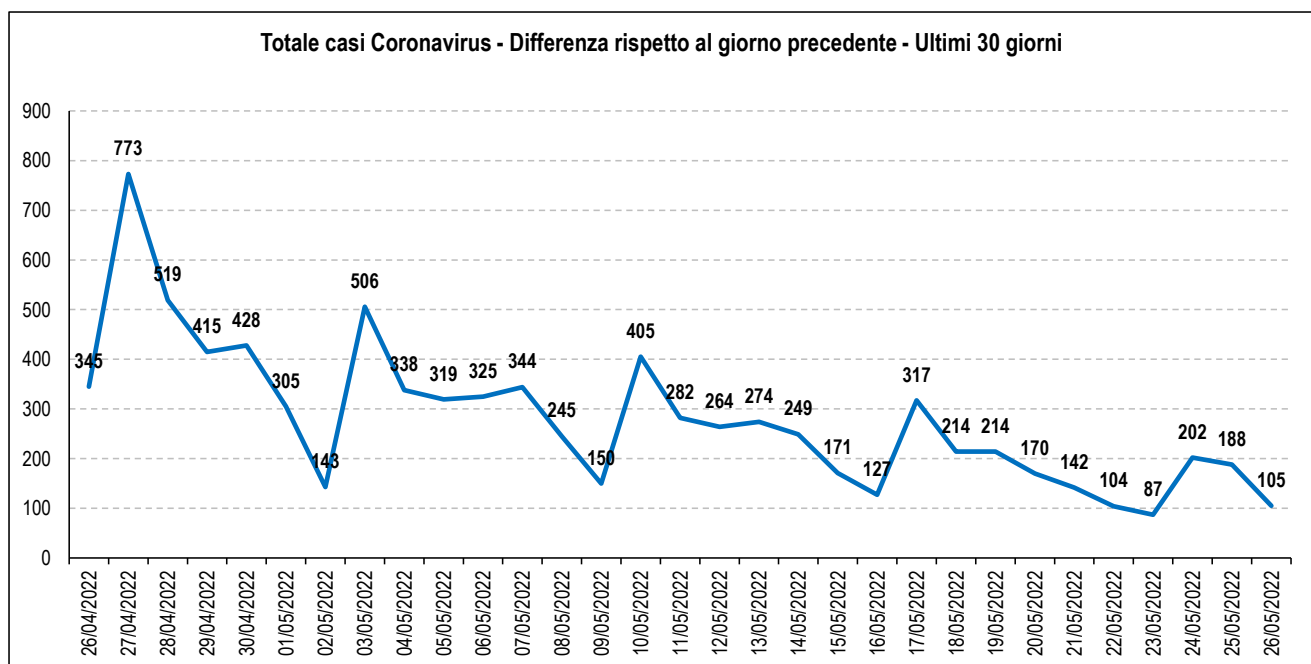

Covid 19 - Casi rilevati nella provincia di Potenza

Totale Contagi: **87.639**
Variazione rispetto a giorno precedente: **105**
Variazione %: **0,1**
Totale Contagi / 1.000 abitanti : **248,63**

Dati degli ultimi 7 giorni

	20/05/2022	21/05/2022	22/05/2022	23/05/2022	24/05/2022	25/05/2022	26/05/2022
Totale Contagi	86.811	86.953	87.057	87.144	87.346	87.534	87.639
Differenza rispetto al giorno precedente	170	142	104	87	202	188	105

Fonte dati: Ministero della Salute

Elaborato da Anap e Inapa

I dati sono depurati dalle anomalie identificate come valori cumulati maggiori rispetto alle giornate successive.

In questi casi il dato è stato sostituito sulla base dei valori delle giornate precedenti e successive.