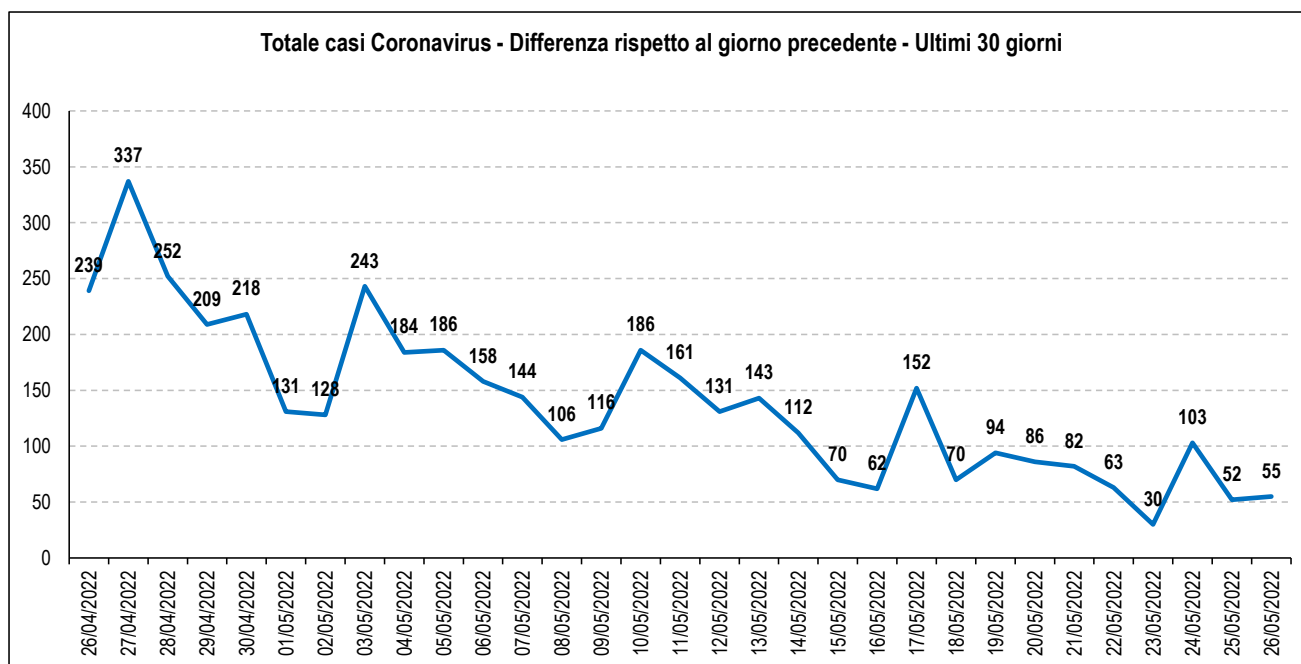

Covid 19 - Casi rilevati nella provincia di Matera

Totale Contagi: **46.877**
Variazione rispetto a giorno precedente: **55**
Variazione %: **0,1**
Totale Contagi / 1.000 abitanti : **243,34**

Dati degli ultimi 7 giorni

	20/05/2022	21/05/2022	22/05/2022	23/05/2022	24/05/2022	25/05/2022	26/05/2022
Totale Contagi	46.492	46.574	46.637	46.667	46.770	46.822	46.877
Differenza rispetto al giorno precedente	86	82	63	30	103	52	55

Fonte dati: Ministero della Salute

Elaborato da Anap e Inapa

I dati sono depurati dalle anomalie identificate come valori cumulati maggiori rispetto alle giornate successive.

In questi casi il dato è stato sostituito sulla base dei valori delle giornate precedenti e successive.