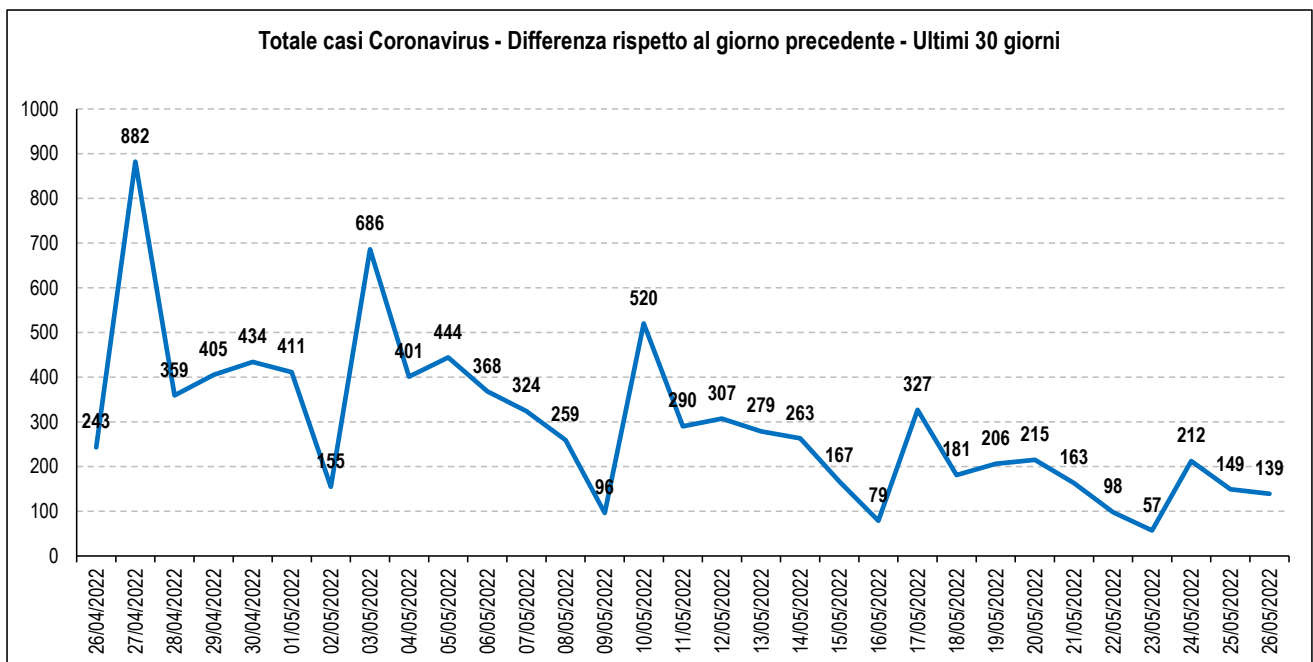

Covid 19 - Casi rilevati nella provincia di Catanzaro

Totale Contagi: 59.803
Variazione rispetto a giorno precedente: 139
Variazione %:   0,2
Totale Contagi / 1.000 abitanti :   173,62

Dati degli ultimi 7 giorni

	20/05/2022	21/05/2022	22/05/2022	23/05/2022	24/05/2022	25/05/2022	26/05/2022
Totale Contagi	58.985	59.148	59.246	59.303	59.515	59.664	59.803
Differenza rispetto al giorno precedente	215	163	98	57	212	149	139

Fonte dati: Ministero della Salute

Elaborato da Anap e Inapa

I dati sono depurati dalle anomalie identificate come valori cumulati maggiori rispetto alle giornate successive.

In questi casi il dato è stato sostituito sulla base dei valori delle giornate precedenti e successive.