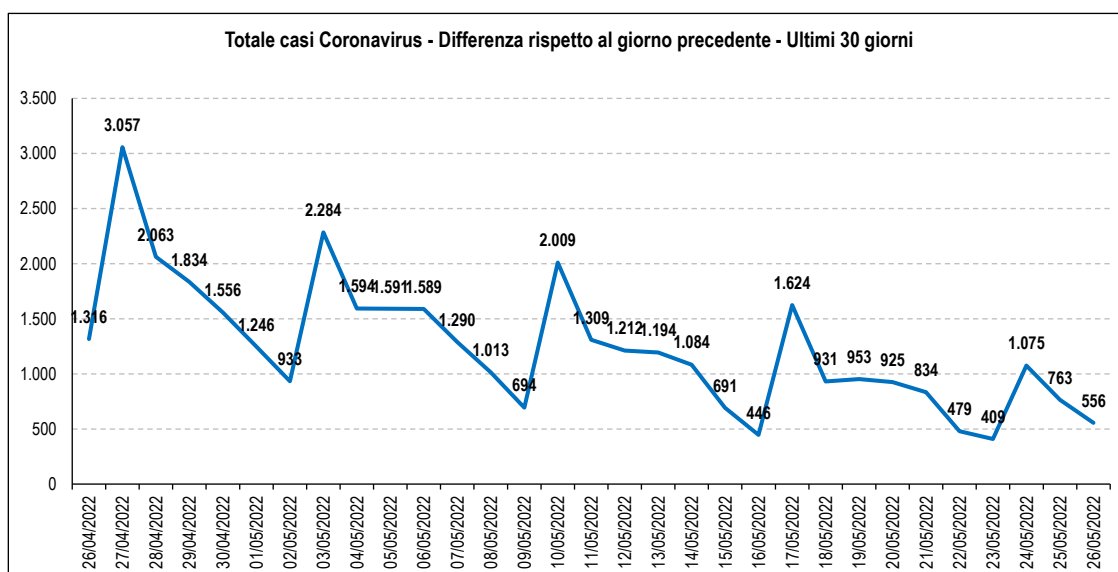

Covid 19 - Casi rilevati in Calabria

Totale Contagi:	386.611	Attualmente positivi:	43.416
Variazione rispetto a giorno precedente:	556	Dimessi guariti:	340.598
Variazione %:	0,1	Deceduti:	2.597
Totale Contagi / 1.000 abitanti:	207,79	Attualmente positivi / 1.000 abitanti:	23,33

Dati degli ultimi 7 giorni

	20/05/2022	21/05/2022	22/05/2022	23/05/2022	24/05/2022	25/05/2022	26/05/2022
Totale Contagi	382.495	383.329	383.808	384.217	385.292	386.055	386.611
Differenza rispetto al giorno precedente	925	834	479	409	1.075	763	556
Totale dimessi	325.029	327.177	329.247	331.066	334.533	337.967	340.598
Differenza rispetto al giorno precedente	3.615	2.148	2.070	1.819	3.467	3.434	2.631
Totale deceduti	2.579	2.581	2.582	2.585	2.587	2.592	2.597
Differenza rispetto al giorno precedente	7	2	1	3	2	5	5

Fonte dati: Ministero della Salute

Elaborato da Anap e Inapa

I dati sono depurati dalle anomalie identificate come valori cumulati maggiori rispetto alle giornate successive.

In questi casi il dato è stato sostituito sulla base dei valori delle giornate precedenti e successive.