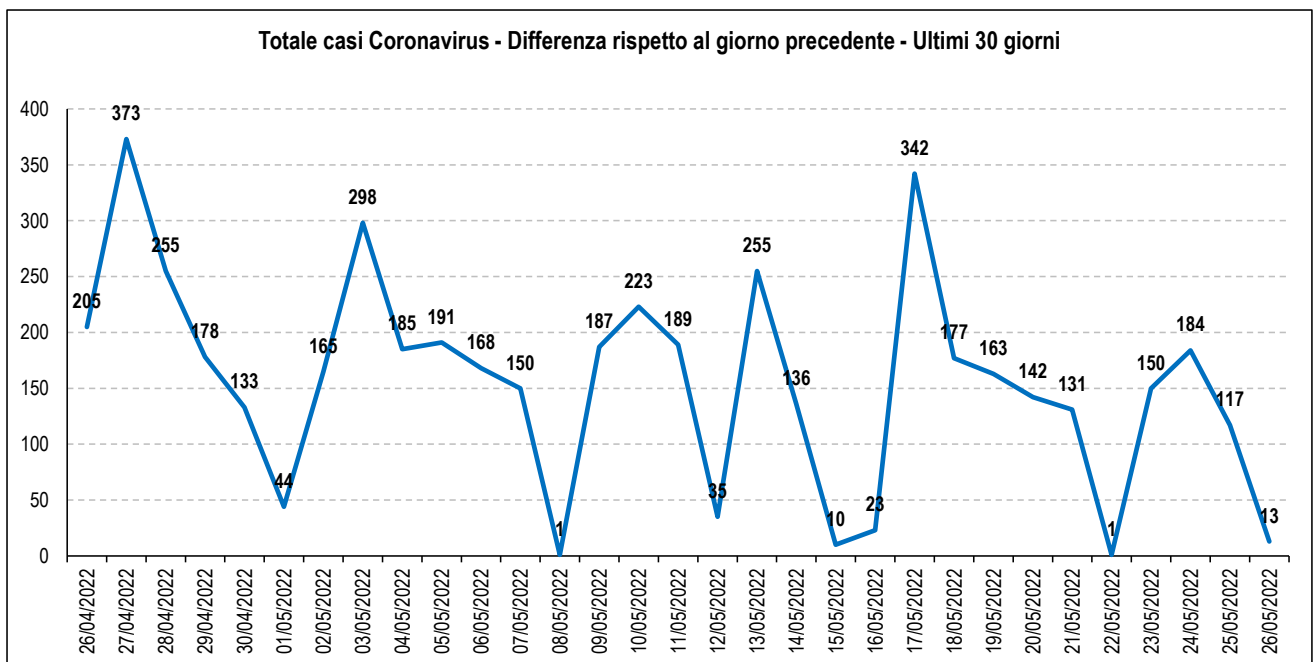

Covid 19 - Casi rilevati nella provincia di Crotone

Totale Contagi: **40.345**
Variazione rispetto a giorno precedente: **13**
Variazione %: **0,0**
Totale Contagi / 1.000 abitanti : **245,92**

Dati degli ultimi 7 giorni

	20/05/2022	21/05/2022	22/05/2022	23/05/2022	24/05/2022	25/05/2022	26/05/2022
Totale Contagi	39.749	39.880	39.881	40.031	40.215	40.332	40.345
Differenza rispetto al giorno precedente	142	131	1	150	184	117	13

Fonte dati: Ministero della Salute

Elaborato da Anap e Inapa

I dati sono depurati dalle anomalie identificate come valori cumulati maggiori rispetto alle giornate successive.

In questi casi il dato è stato sostituito sulla base dei valori delle giornate precedenti e successive.