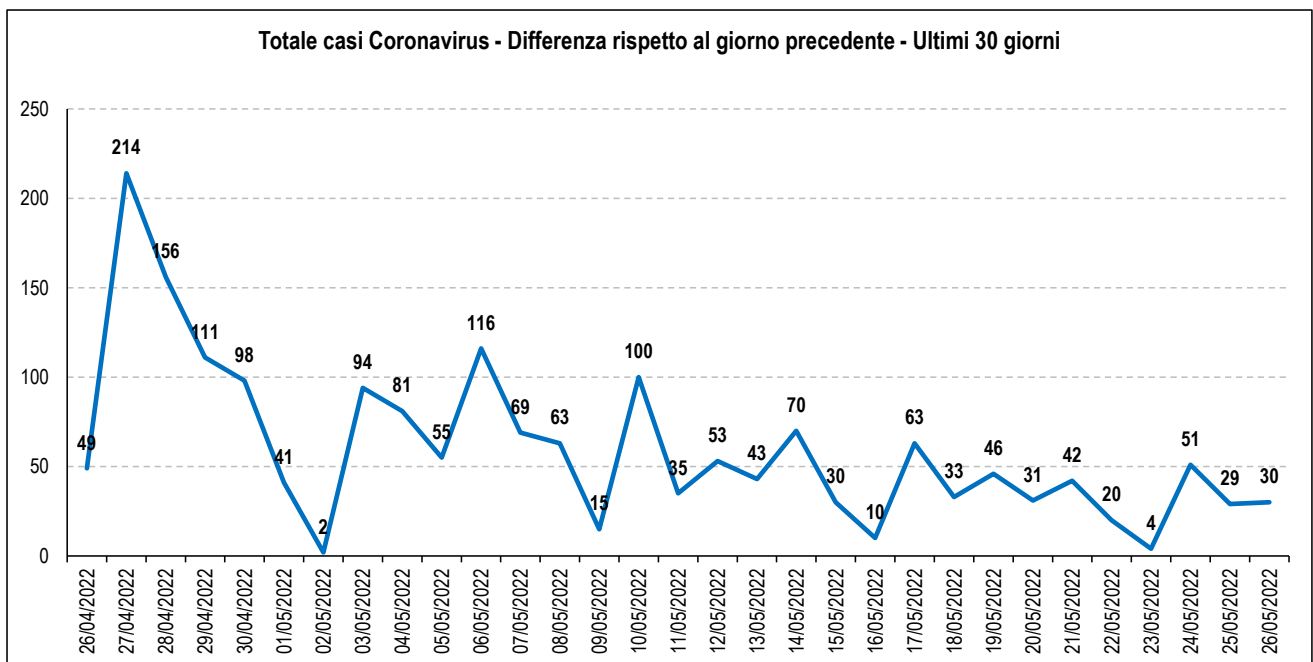

Covid 19 - Casi rilevati nella provincia di Vibo Valentia

Totale Contagi: **39.601**
Variazione rispetto a giorno precedente: **30**
Variazione %: **0,1**
Totale Contagi / 1.000 abitanti : **260,20**

Dati degli ultimi 7 giorni

	20/05/2022	21/05/2022	22/05/2022	23/05/2022	24/05/2022	25/05/2022	26/05/2022
Totale Contagi	39.425	39.467	39.487	39.491	39.542	39.571	39.601
Differenza rispetto al giorno precedente	31	42	20	4	51	29	30

Fonte dati: Ministero della Salute

Elaborato da Anap e Inapa

I dati sono depurati dalle anomalie identificate come valori cumulati maggiori rispetto alle giornate successive.

In questi casi il dato è stato sostituito sulla base dei valori delle giornate precedenti e successive.