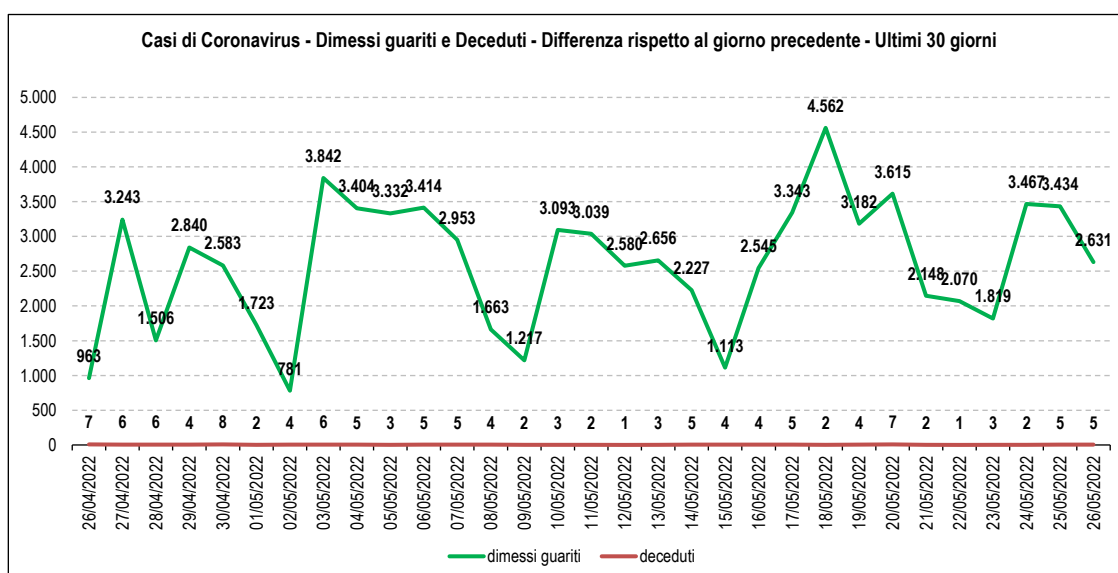

Covid 19 - Casi rilevati in Calabria

Totale Contagi:	386.611	Attualmente positivi:	43.416
Variazione rispetto a giorno precedente:	556	Dimessi guariti:	340.598
Variazione %:	0,1	Deceduti:	2.597
Totale Contagi / 1.000 abitanti:	207,79	Attualmente positivi / 1.000 abitanti:	23,33

Dati degli ultimi 7 giorni

	20/05/2022	21/05/2022	22/05/2022	23/05/2022	24/05/2022	25/05/2022	26/05/2022
Totale Contagi	382.495	383.329	383.808	384.217	385.292	386.055	386.611
Differenza rispetto al giorno precedente	925	834	479	409	1.075	763	556
Totale dimessi	325.029	327.177	329.247	331.066	334.533	337.967	340.598
Differenza rispetto al giorno precedente	3.615	2.148	2.070	1.819	3.467	3.434	2.631
Totale deceduti	2.579	2.581	2.582	2.585	2.587	2.592	2.597
Differenza rispetto al giorno precedente	7	2	1	3	2	5	5

Fonte dati: Ministero della Salute

Elaborato da Anap e Inapa

I dati sono depurati dalle anomalie identificate come valori cumulati maggiori rispetto alle giornate successive.

In questi casi il dato è stato sostituito sulla base dei valori delle giornate precedenti e successive.