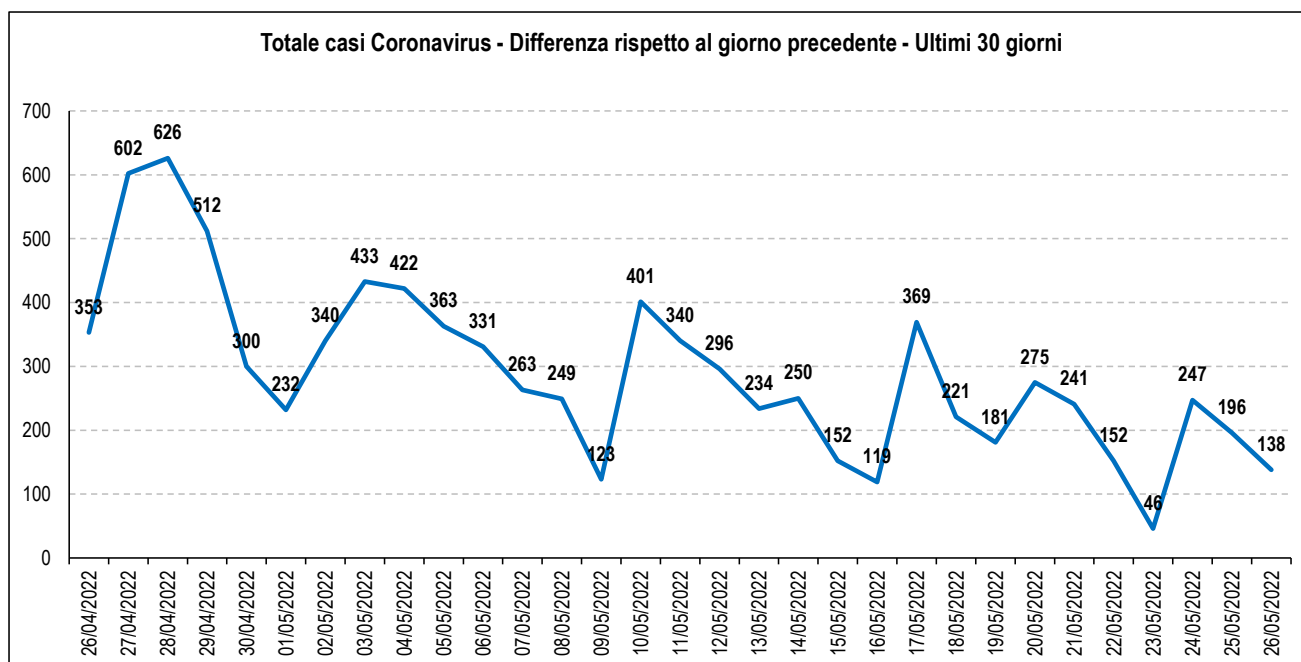

Covid 19 - Casi rilevati nella provincia di Reggio di Calabria

Totale Contagi: 142.773
Variazione rispetto a giorno precedente: 138
Variazione %: 0,1
Totale Contagi / 1.000 abitanti : 272,58

Dati degli ultimi 7 giorni

	20/05/2022	21/05/2022	22/05/2022	23/05/2022	24/05/2022	25/05/2022	26/05/2022
Totale Contagi	141.753	141.994	142.146	142.192	142.439	142.635	142.773
Differenza rispetto al giorno precedente	275	241	152	46	247	196	138

Fonte dati: Ministero della Salute

Elaborato da Anap e Inapa

I dati sono depurati dalle anomalie identificate come valori cumulati maggiori rispetto alle giornate successive.

In questi casi il dato è stato sostituito sulla base dei valori delle giornate precedenti e successive.