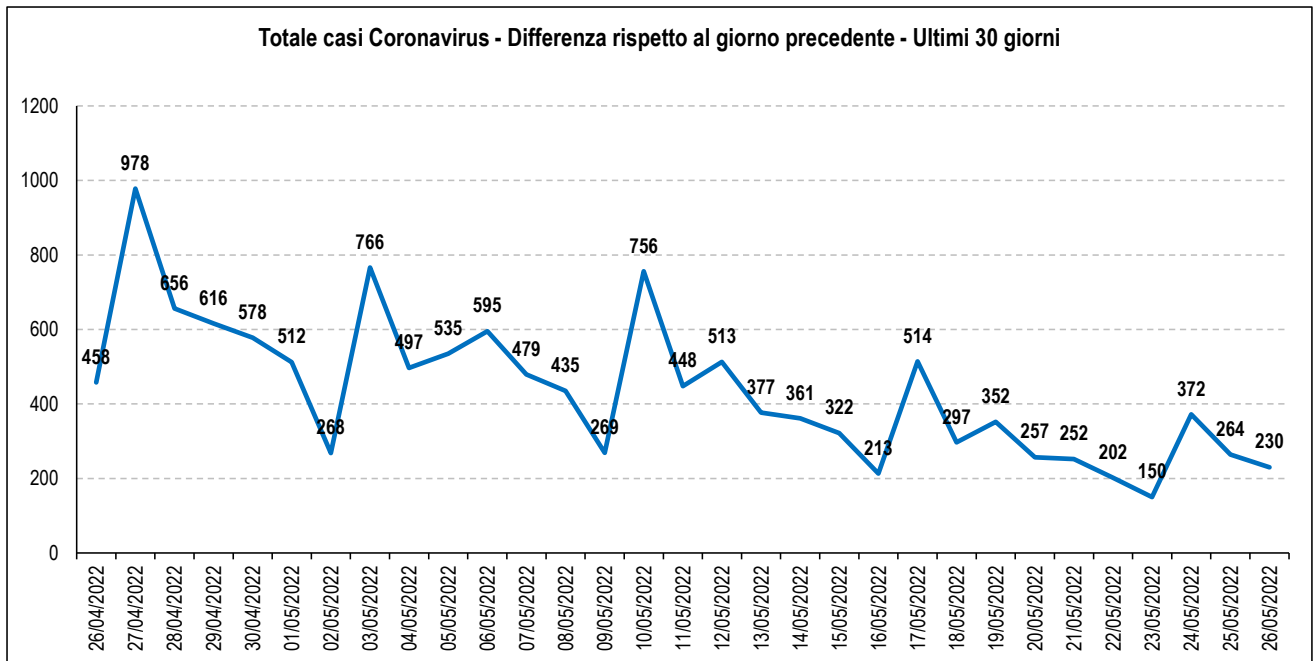

Covid 19 - Casi rilevati nella provincia di Cosenza

Totale Contagi: 101.469
Variazione rispetto a giorno precedente: 230
Variazione %:   0,2
Totale Contagi / 1.000 abitanti :   150,08

Dati degli ultimi 7 giorni

	20/05/2022	21/05/2022	22/05/2022	23/05/2022	24/05/2022	25/05/2022	26/05/2022
Totale Contagi	99.999	100.251	100.453	100.603	100.975	101.239	101.469
Differenza rispetto al giorno precedente	257	252	202	150	372	264	230

Fonte dati: Ministero della Salute

Elaborato da Anap e Inapa

I dati sono depurati dalle anomalie identificate come valori cumulati maggiori rispetto alle giornate successive.

In questi casi il dato è stato sostituito sulla base dei valori delle giornate precedenti e successive.