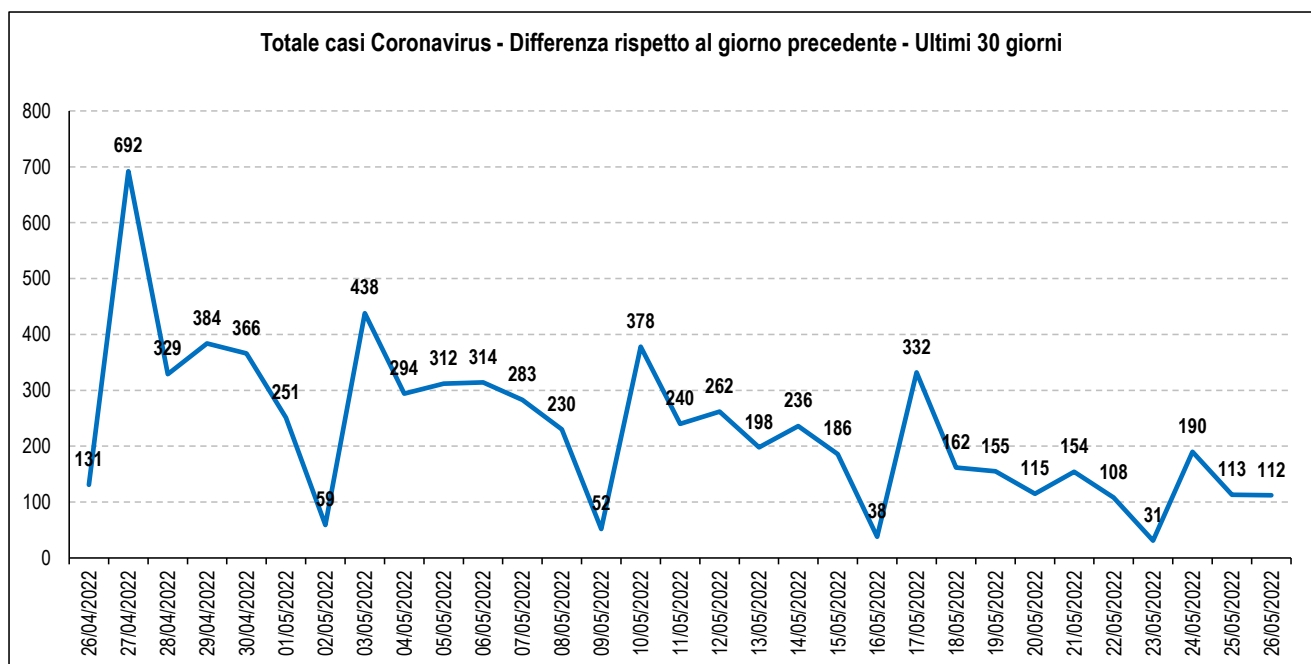

Covid 19 - Casi rilevati nella provincia di Benevento

Totale Contagi: **67.579**
Variazione rispetto a giorno precedente: **112**
Variazione %: **0,2**
Totale Contagi / 1.000 abitanti : **253,37**

Dati degli ultimi 7 giorni

	20/05/2022	21/05/2022	22/05/2022	23/05/2022	24/05/2022	25/05/2022	26/05/2022
Totale Contagi	66.871	67.025	67.133	67.164	67.354	67.467	67.579
Differenza rispetto al giorno precedente	115	154	108	31	190	113	112

Fonte dati: Ministero della Salute

Elaborato da Anap e Inapa

I dati sono depurati dalle anomalie identificate come valori cumulati maggiori rispetto alle giornate successive.

In questi casi il dato è stato sostituito sulla base dei valori delle giornate precedenti e successive.