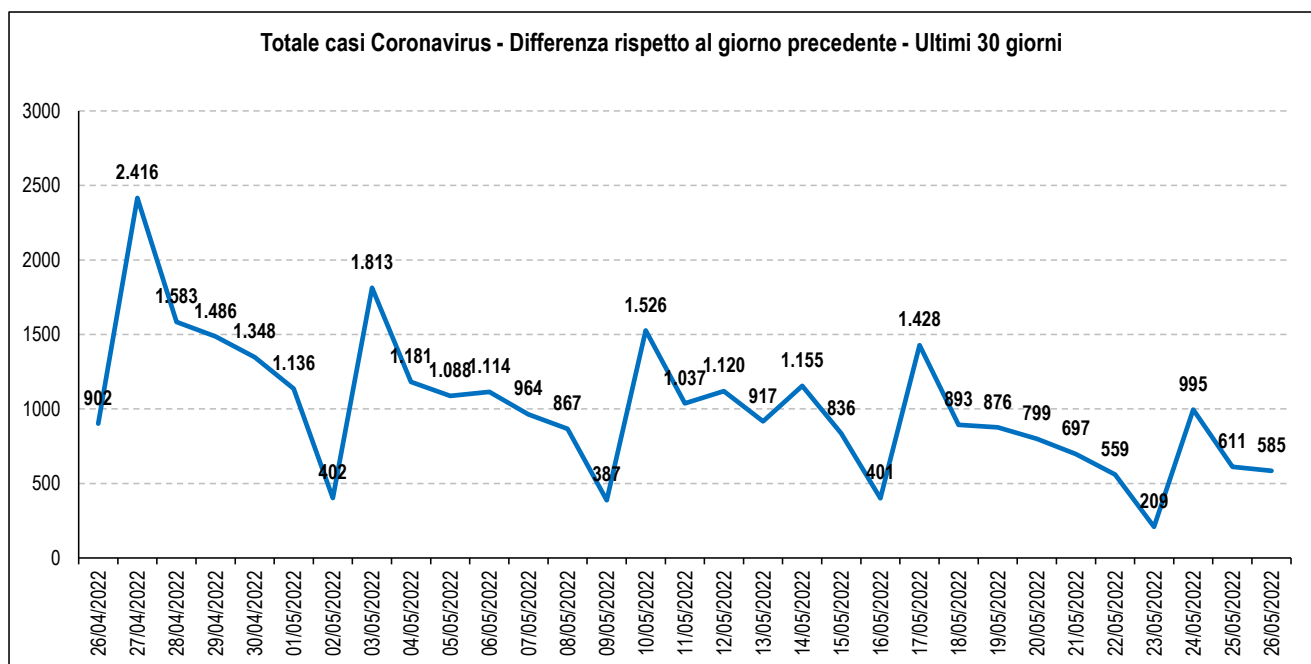

Covid 19 - Casi rilevati nella provincia di Salerno

Totale Contagi: **304.904**
Variazione rispetto a giorno precedente: **585**
Variazione %: **0,2**
Totale Contagi / 1.000 abitanti : **286,04**

Dati degli ultimi 7 giorni

	20/05/2022	21/05/2022	22/05/2022	23/05/2022	24/05/2022	25/05/2022	26/05/2022
Totale Contagi	301.248	301.945	302.504	302.713	303.708	304.319	304.904
Differenza rispetto al giorno precedente	799	697	559	209	995	611	585

Fonte dati: Ministero della Salute

Elaborato da Anap e Inapa

I dati sono depurati dalle anomalie identificate come valori cumulati maggiori rispetto alle giornate successive.

In questi casi il dato è stato sostituito sulla base dei valori delle giornate precedenti e successive.