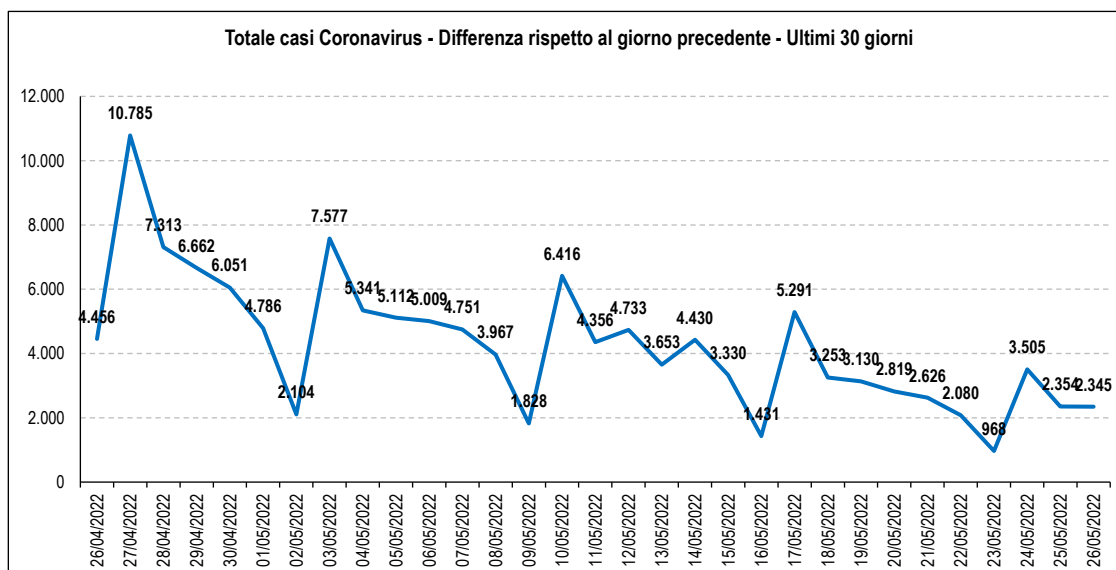

Covid 19 - Casi rilevati in Campania

Totale Contagi: <u>1.701.590</u>	Attualmente positivi: <u>131.801</u>
Variatione rispetto a giorno precedente: <u>2.345</u>	Dimessi guariti: <u>1.559.305</u>
Variatione %: <u>0,1</u>	Deceduti: <u>10.484</u>
Totale Contagi / 1.000 abitanti: <u>302,54</u>	Attualmente positivi / 1.000 abitanti: <u>23,43</u>

Dati degli ultimi 7 giorni

	20/05/2022	21/05/2022	22/05/2022	23/05/2022	24/05/2022	25/05/2022	26/05/2022
Totale Contagi	1.687.712	1.690.338	1.692.418	1.693.386	1.696.891	1.699.245	1.701.590
Differenza rispetto al giorno precedente	2.819	2.626	2.080	968	3.505	2.354	2.345
Totale dimessi	1.534.896	1.539.344	1.541.572	1.544.582	1.551.273	1.555.244	1.559.305
Differenza rispetto al giorno precedente	3.980	4.448	2.228	3.010	6.691	3.971	4.061
Totale deceduti	10.446	10.458	10.459	10.466	10.473	10.483	10.484
Differenza rispetto al giorno precedente	8	12	1	7	7	10	1

Fonte dati: Ministero della Salute

Elaborato da Anap e Inapa

I dati sono depurati dalle anomalie identificate come valori cumulati maggiori rispetto alle giornate successive.

In questi casi il dato è stato sostituito sulla base dei valori delle giornate precedenti e successive.

Covid 19 - Casi rilevati nella provincia di Caserta

Totale Contagi: 265.456
 Variazione rispetto a giorno precedente: 339
 Variazione %: 0,1
 Totale Contagi / 1.000 abitanti : 294,33

Dati degli ultimi 7 giorni