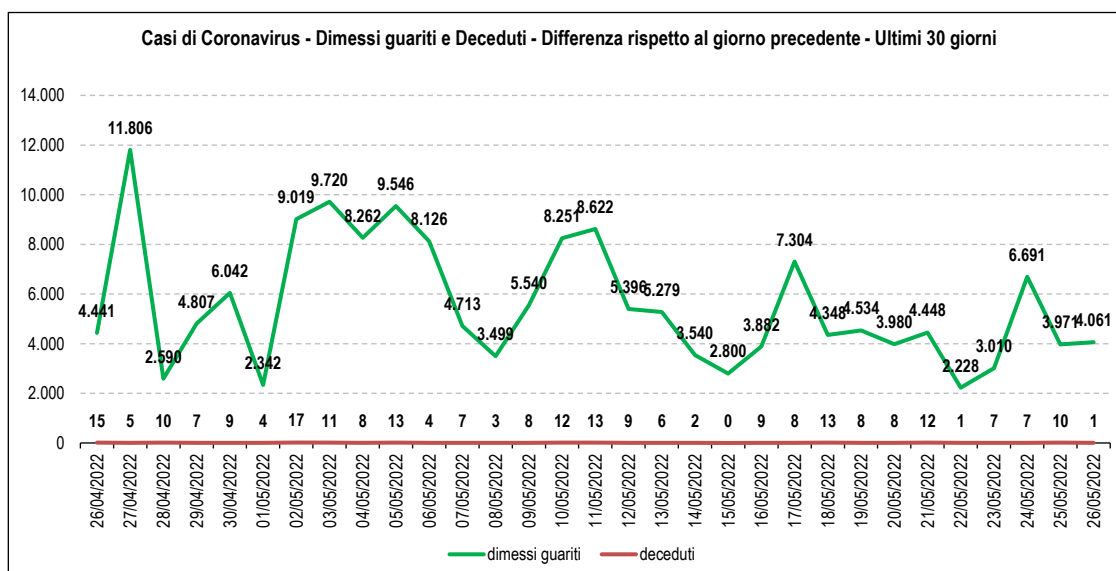

Covid 19 - Casi rilevati in Campania

Totale Contagi: <u>1.701.590</u>	Attualmente positivi: <u>131.801</u>
Variatione rispetto a giorno precedente: <u>2.345</u>	Dimessi guariti: <u>1.559.305</u>
Variatione %: <u>0,1</u>	Deceduti: <u>10.484</u>
Totale Contagi / 1.000 abitanti: <u>302,54</u>	Attualmente positivi / 1.000 abitanti: <u>23,43</u>

Dati degli ultimi 7 giorni

	20/05/2022	21/05/2022	22/05/2022	23/05/2022	24/05/2022	25/05/2022	26/05/2022
Totale Contagi	1.687.712	1.690.338	1.692.418	1.693.386	1.696.891	1.699.245	1.701.590
Differenza rispetto al giorno precedente	2.819	2.626	2.080	968	3.505	2.354	2.345
Totale dimessi	1.534.896	1.539.344	1.541.572	1.544.582	1.551.273	1.555.244	1.559.305
Differenza rispetto al giorno precedente	3.980	4.448	2.228	3.010	6.691	3.971	4.061
Totale deceduti	10.446	10.458	10.459	10.466	10.473	10.483	10.484
Differenza rispetto al giorno precedente	8	12	1	7	7	10	1

Fonte dati: Ministero della Salute

Elaborato da Anap e Inapa

I dati sono depurati dalle anomalie identificate come valori cumulati maggiori rispetto alle giornate successive.

In questi casi il dato è stato sostituito sulla base dei valori delle giornate precedenti e successive.

Covid 19 - Casi rilevati nella provincia di Caserta

Totale Contagi: 265.456
 Variazione rispetto a giorno precedente: 339
 Variazione %: 0,1
 Totale Contagi / 1.000 abitanti : 294,33

Dati degli ultimi 7 giorni