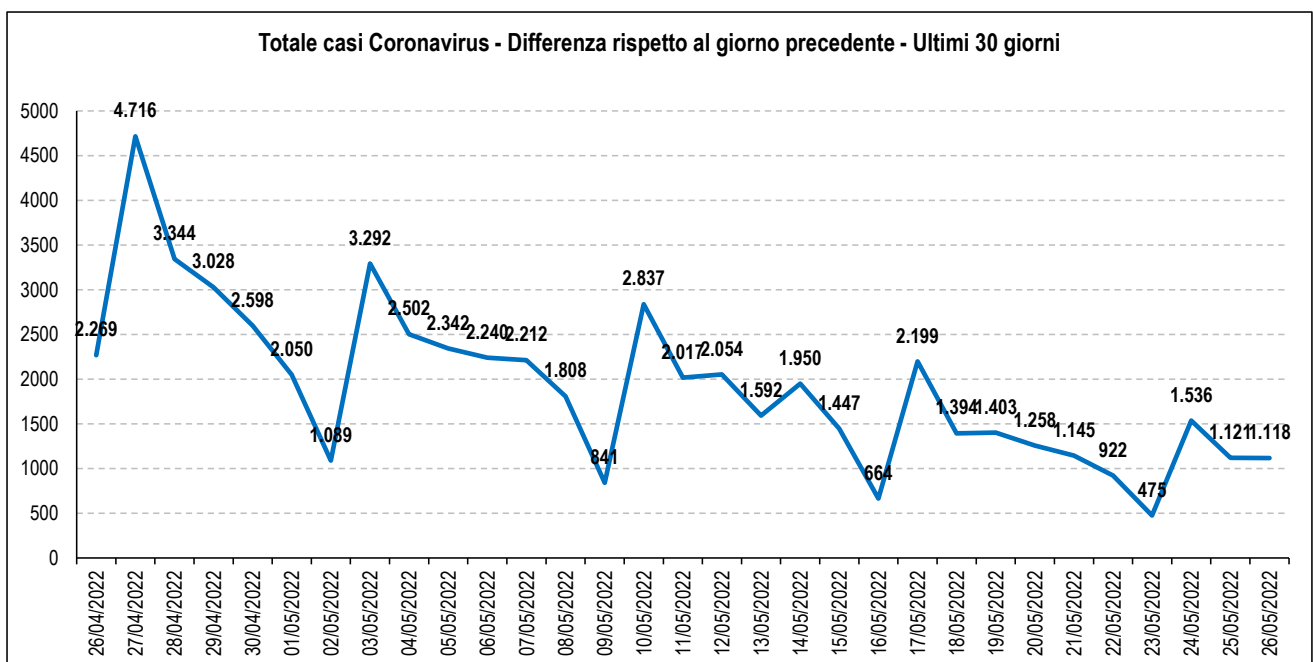

Covid 19 - Casi rilevati nella provincia di Napoli

Totale Contagi: 926.371
Variazione rispetto a giorno precedente: 1.118
Variazione %: 0,1
Totale Contagi / 1.000 abitanti : 310,16

Dati degli ultimi 7 giorni

	20/05/2022	21/05/2022	22/05/2022	23/05/2022	24/05/2022	25/05/2022	26/05/2022
Totale Contagi	920.054	921.199	922.121	922.596	924.132	925.253	926.371
Differenza rispetto al giorno precedente	1.258	1.145	922	475	1.536	1.121	1.118

Fonte dati: Ministero della Salute

Elaborato da Anap e Inapa

I dati sono depurati dalle anomalie identificate come valori cumulati maggiori rispetto alle giornate successive.

In questi casi il dato è stato sostituito sulla base dei valori delle giornate precedenti e successive.