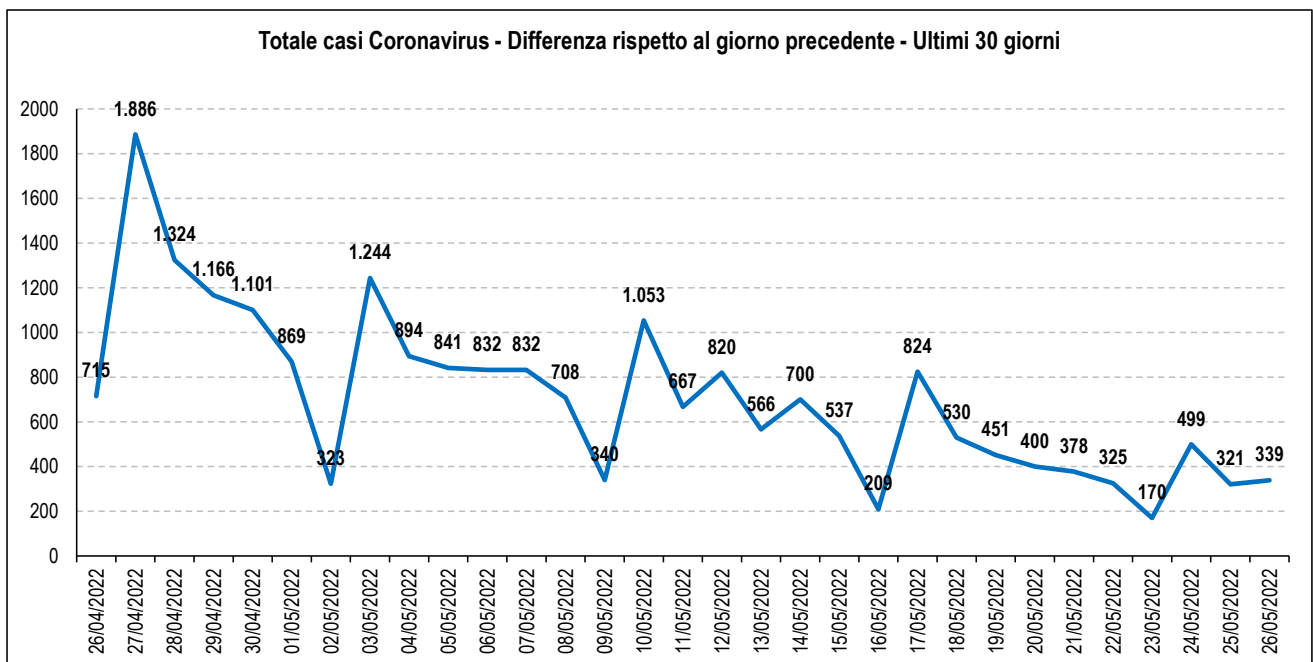

Covid 19 - Casi rilevati nella provincia di Caserta

Totale Contagi: 265.456
Variazione rispetto a giorno precedente: 339
Variazione %: 0,1
Totale Contagi / 1.000 abitanti : 294,33

Dati degli ultimi 7 giorni

	20/05/2022	21/05/2022	22/05/2022	23/05/2022	24/05/2022	25/05/2022	26/05/2022
Totale Contagi	263.424	263.802	264.127	264.297	264.796	265.117	265.456
Differenza rispetto al giorno precedente	400	378	325	170	499	321	339

Fonte dati: Ministero della Salute

Elaborato da Anap e Inapa

I dati sono depurati dalle anomalie identificate come valori cumulati maggiori rispetto alle giornate successive.

In questi casi il dato è stato sostituito sulla base dei valori delle giornate precedenti e successive.