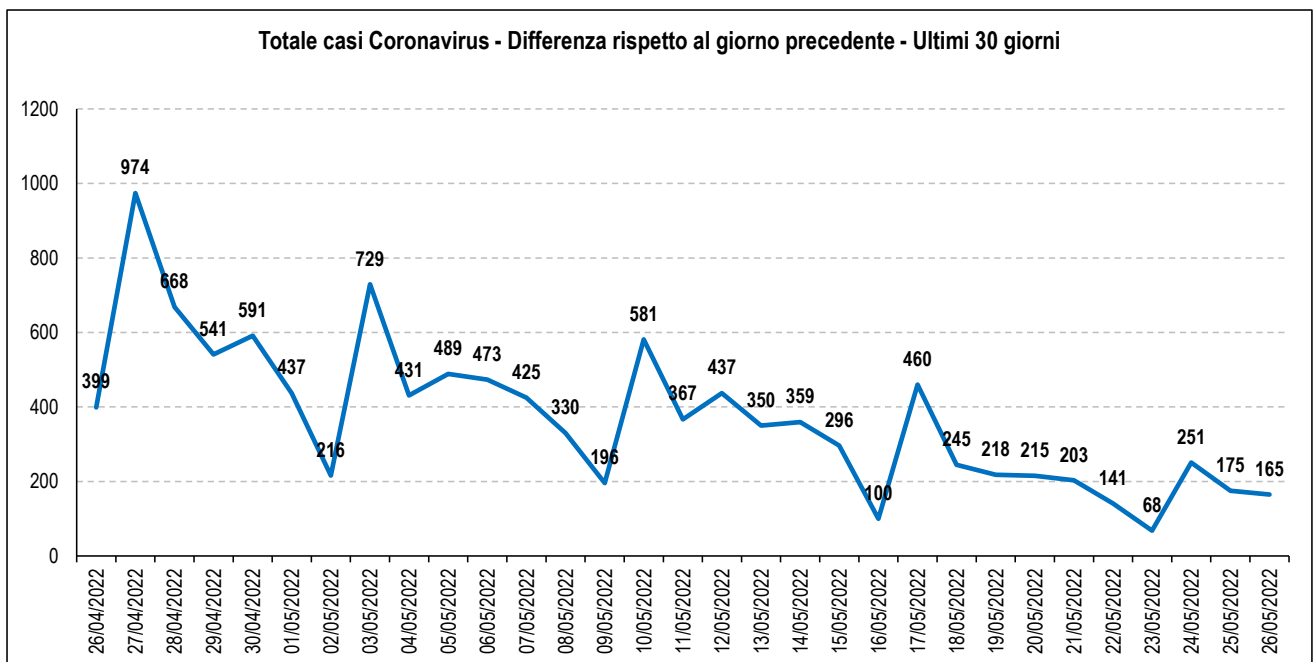

Covid 19 - Casi rilevati nella provincia di Avellino

Totale Contagi: **106.403**
Variazione rispetto a giorno precedente: **165**
Variazione %:   **0,2**
Totale Contagi / 1.000 abitanti :   **264,07**

Dati degli ultimi 7 giorni

	20/05/2022	21/05/2022	22/05/2022	23/05/2022	24/05/2022	25/05/2022	26/05/2022
Totale Contagi	105.400	105.603	105.744	105.812	106.063	106.238	106.403
Differenza rispetto al giorno precedente	215	203	141	68	251	175	165

Fonte dati: Ministero della Salute

Elaborato da Anap e Inapa

I dati sono depurati dalle anomalie identificate come valori cumulati maggiori rispetto alle giornate successive.

In questi casi il dato è stato sostituito sulla base dei valori delle giornate precedenti e successive.