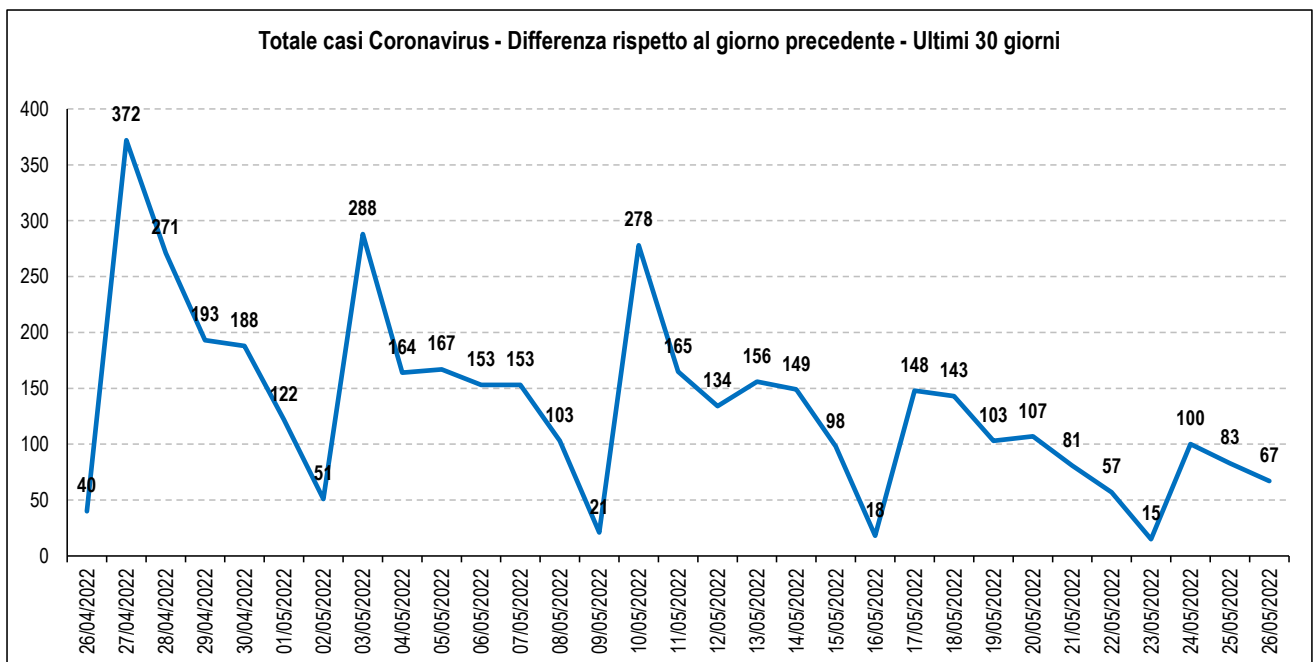

Covid 19 - Casi rilevati nella provincia di Pordenone

Totale Contagi: **89.916**
Variazione rispetto a giorno precedente: **67**
Variazione %: **0,1**
Totale Contagi / 1.000 abitanti : **289,46**

Dati degli ultimi 7 giorni

	20/05/2022	21/05/2022	22/05/2022	23/05/2022	24/05/2022	25/05/2022	26/05/2022
Totale Contagi	89.513	89.594	89.651	89.666	89.766	89.849	89.916
Differenza rispetto al giorno precedente	107	81	57	15	100	83	67

Fonte dati: Ministero della Salute

Elaborato da Anap e Inapa

I dati sono depurati dalle anomalie identificate come valori cumulati maggiori rispetto alle giornate successive.

In questi casi il dato è stato sostituito sulla base dei valori delle giornate precedenti e successive.