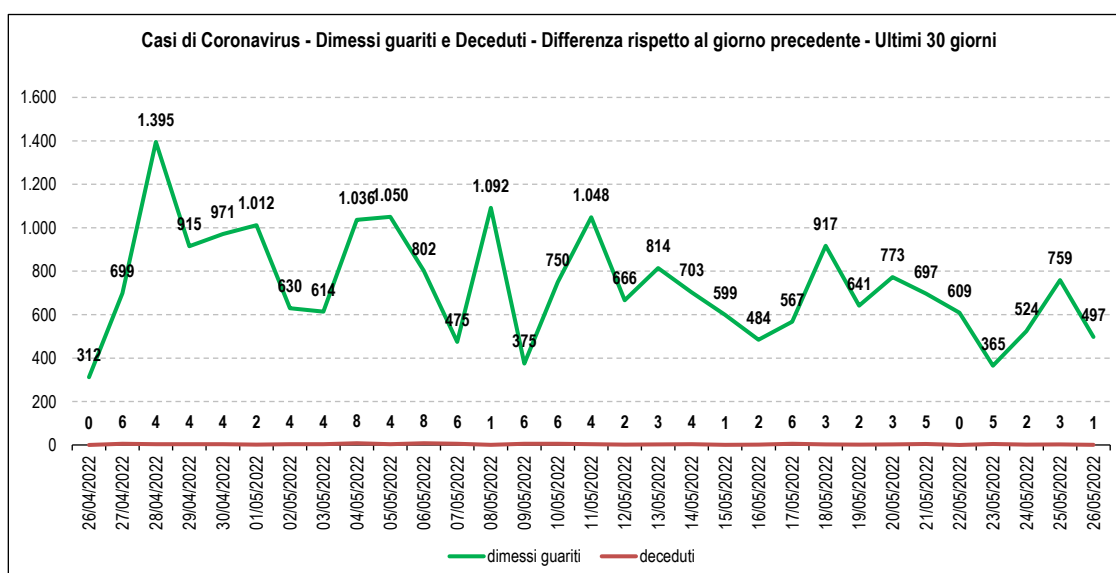

Covid 19 - Casi rilevati in Friuli Venezia Giulia

Totale Contagi: <u>377.790</u>	Attualmente positivi: <u>20.447</u>
Variatione rispetto a giorno precedente: <u>382</u>	Dimessi guariti: <u>352.246</u>
Variatione %: <u>0,1</u>	Deceduti: <u>5.097</u>
Totale Contagi / 1.000 abitanti: <u>314,43</u>	Attualmente positivi / 1.000 abitanti: <u>17,02</u>

Dati degli ultimi 7 giorni

	20/05/2022	21/05/2022	22/05/2022	23/05/2022	24/05/2022	25/05/2022	26/05/2022
Totale Contagi	375.885	376.303	376.526	376.598	377.039	377.408	377.790
Differenza rispetto al giorno precedente	435	418	223	72	441	369	382
Totale dimessi	348.795	349.492	350.101	350.466	350.990	351.749	352.246
Differenza rispetto al giorno precedente	773	697	609	365	524	759	497
Totale deceduti	5.081	5.086	5.086	5.091	5.093	5.096	5.097
Differenza rispetto al giorno precedente	3	5	0	5	2	3	1

Fonte dati: Ministero della Salute

Elaborato da Anap e Inapa

I dati sono depurati dalle anomalie identificate come valori cumulati maggiori rispetto alle giornate successive.

In questi casi il dato è stato sostituito sulla base dei valori delle giornate precedenti e successive.

Covid 19 - Casi rilevati nella provincia di Udine

Totale Contagi: 158.152
 Variazione rispetto a giorno precedente: 184
 Variazione %: 0,1
 Totale Contagi / 1.000 abitanti : 303,49

Dati degli ultimi 7 giorni