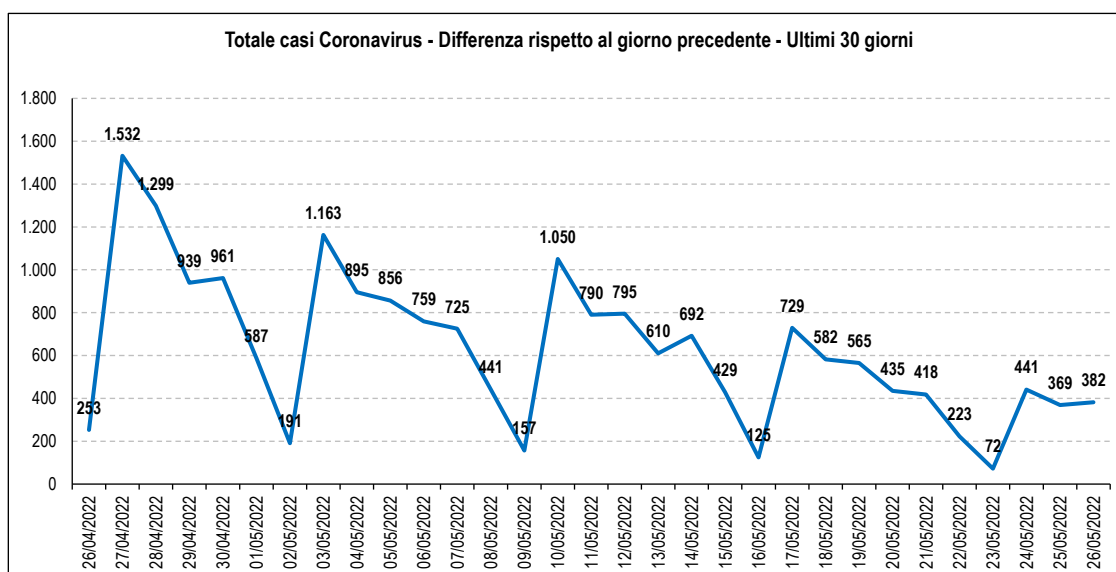

Covid 19 - Casi rilevati in Friuli Venezia Giulia

Totale Contagi: <u>377.790</u>	Attualmente positivi: <u>20.447</u>
Variatione rispetto a giorno precedente: <u>382</u>	Dimessi guariti: <u>352.246</u>
Variatione %: <u>0,1</u>	Deceduti: <u>5.097</u>
Totale Contagi / 1.000 abitanti: <u>314,43</u>	Attualmente positivi / 1.000 abitanti: <u>17,02</u>

Dati degli ultimi 7 giorni

	20/05/2022	21/05/2022	22/05/2022	23/05/2022	24/05/2022	25/05/2022	26/05/2022
Totale Contagi	375.885	376.303	376.526	376.598	377.039	377.408	377.790
Differenza rispetto al giorno precedente	435	418	223	72	441	369	382
Totale dimessi	348.795	349.492	350.101	350.466	350.990	351.749	352.246
Differenza rispetto al giorno precedente	773	697	609	365	524	759	497
Totale deceduti	5.081	5.086	5.086	5.091	5.093	5.096	5.097
Differenza rispetto al giorno precedente	3	5	0	5	2	3	1

Fonte dati: Ministero della Salute

Elaborato da Anap e Inapa

I dati sono depurati dalle anomalie identificate come valori cumulati maggiori rispetto alle giornate successive.

In questi casi il dato è stato sostituito sulla base dei valori delle giornate precedenti e successive.

Covid 19 - Casi rilevati nella provincia di Udine

Totale Contagi: 158.152
 Variazione rispetto a giorno precedente: 184
 Variazione %: 0,1
 Totale Contagi / 1.000 abitanti : 303,49

Dati degli ultimi 7 giorni