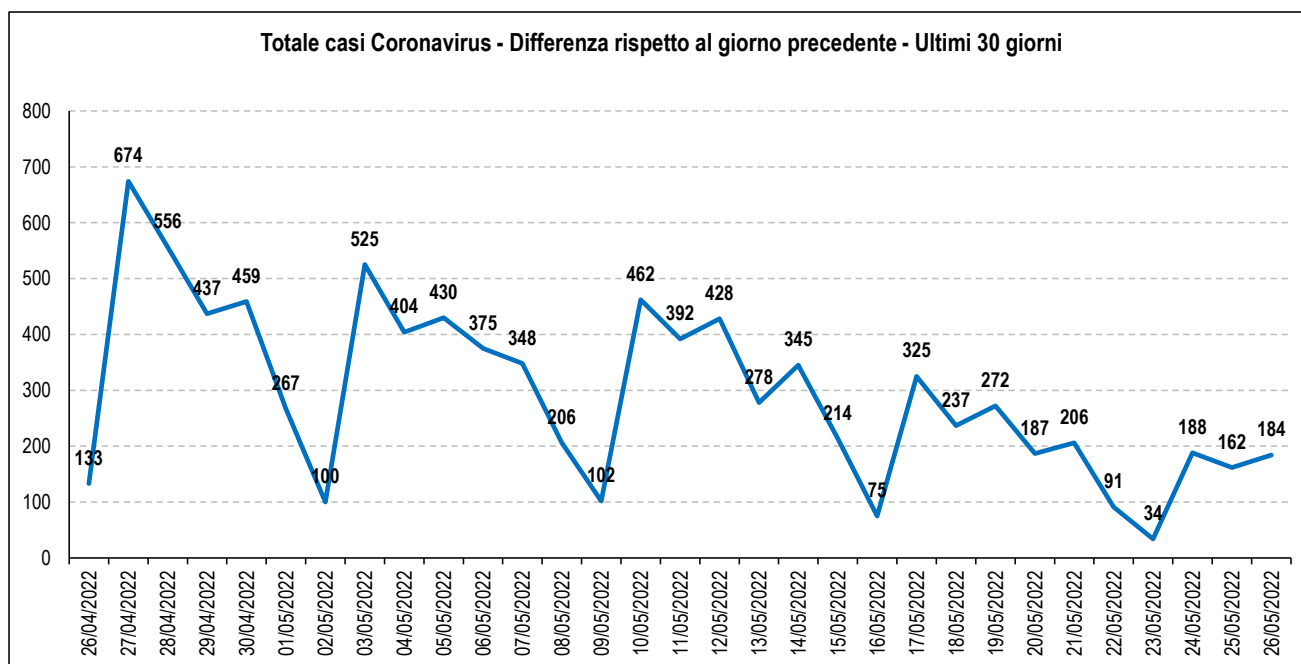

Covid 19 - Casi rilevati nella provincia di Udine

Totale Contagi: 158.152
Variazione rispetto a giorno precedente: 184
Variazione %: 0,1
Totale Contagi / 1.000 abitanti : 303,49

Dati degli ultimi 7 giorni

	20/05/2022	21/05/2022	22/05/2022	23/05/2022	24/05/2022	25/05/2022	26/05/2022
Totale Contagi	157.287	157.493	157.584	157.618	157.806	157.968	158.152
Differenza rispetto al giorno precedente	187	206	91	34	188	162	184

Fonte dati: Ministero della Salute

Elaborato da Anap e Inapa

I dati sono depurati dalle anomalie identificate come valori cumulati maggiori rispetto alle giornate successive.

In questi casi il dato è stato sostituito sulla base dei valori delle giornate precedenti e successive.