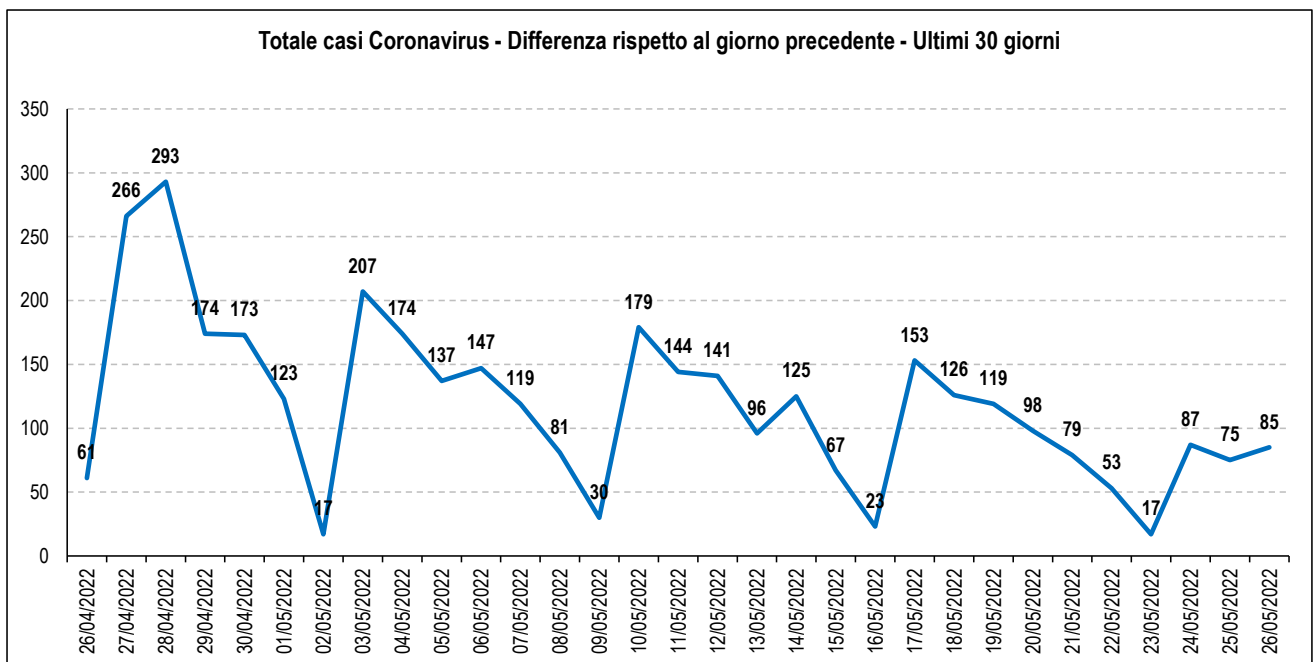

Covid 19 - Casi rilevati nella provincia di Trieste

Totale Contagi: 81.762
Variazione rispetto a giorno precedente: 85
Variazione %: 0,1
Totale Contagi / 1.000 abitanti : 354,43

Dati degli ultimi 7 giorni

	20/05/2022	21/05/2022	22/05/2022	23/05/2022	24/05/2022	25/05/2022	26/05/2022
Totale Contagi	81.366	81.445	81.498	81.515	81.602	81.677	81.762
Differenza rispetto al giorno precedente	98	79	53	17	87	75	85

Fonte dati: Ministero della Salute

Elaborato da Anap e Inapa

I dati sono depurati dalle anomalie identificate come valori cumulati maggiori rispetto alle giornate successive.

In questi casi il dato è stato sostituito sulla base dei valori delle giornate precedenti e successive.