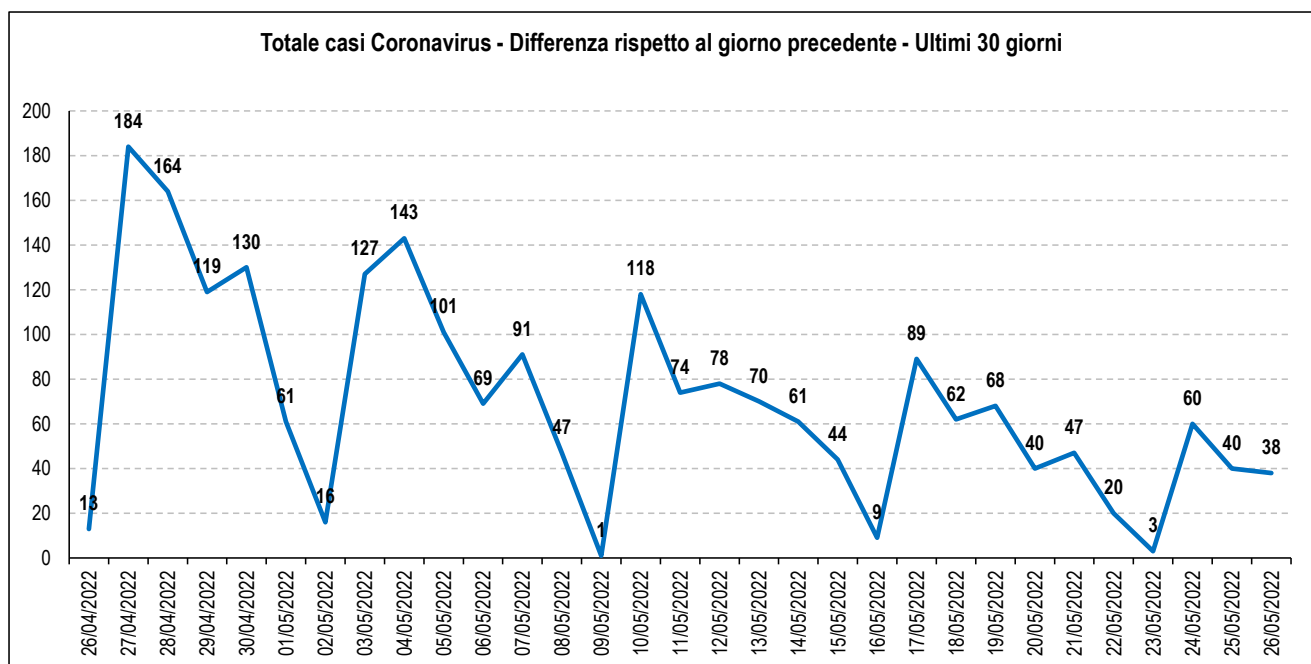

Covid 19 - Casi rilevati nella provincia di Gorizia

Totale Contagi: 42.197
Variatione rispetto a giorno precedente: 38
Variatione %:   0,1
Totale Contagi / 1.000 abitanti :   303,42

Dati degli ultimi 7 giorni

	20/05/2022	21/05/2022	22/05/2022	23/05/2022	24/05/2022	25/05/2022	26/05/2022
Totale Contagi	41.989	42.036	42.056	42.059	42.119	42.159	42.197
Differenza rispetto al giorno precedente	40	47	20	3	60	40	38

Fonte dati: Ministero della Salute

Elaborato da Anap e Inapa

I dati sono depurati dalle anomalie identificate come valori cumulati maggiori rispetto alle giornate successive.

In questi casi il dato è stato sostituito sulla base dei valori delle giornate precedenti e successive.