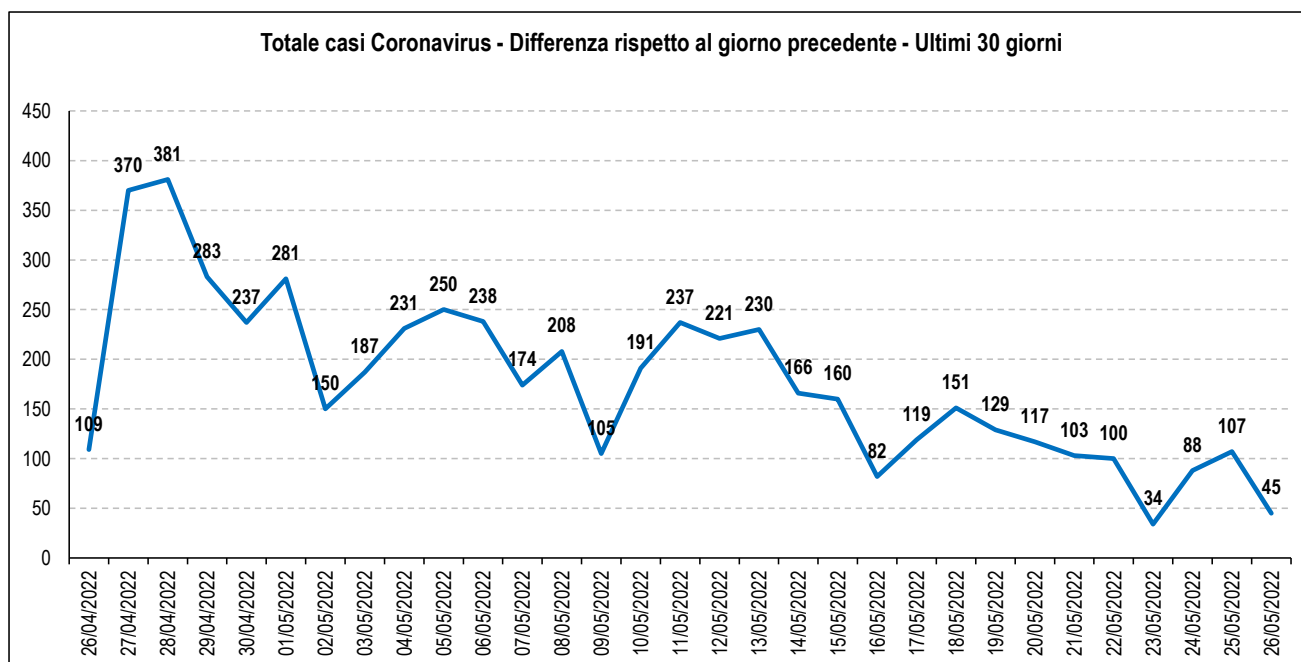

Covid 19 - Casi rilevati nella provincia di Campobasso

Totale Contagi: 47.759
 Variazione rispetto a giorno precedente: 45
 Variazione %: 0,1
 Totale Contagi / 1.000 abitanti : 224,35

Dati degli ultimi 7 giorni

	20/05/2022	21/05/2022	22/05/2022	23/05/2022	24/05/2022	25/05/2022	26/05/2022
Totale Contagi	47.282	47.385	47.485	47.519	47.607	47.714	47.759
Differenza rispetto al giorno precedente	117	103	100	34	88	107	45

Fonte dati: Ministero della Salute

Elaborato da Anap e Inapa

I dati sono depurati dalle anomalie identificate come valori cumulati maggiori rispetto alle giornate successive.

In questi casi il dato è stato sostituito sulla base dei valori delle giornate precedenti e successive.

Covid 19 - Casi rilevati nella provincia di Isernia

Totale Contagi: 17.606
 Variazione rispetto a giorno precedente: 16
 Variazione %: 0,1
 Totale Contagi / 1.000 abitanti : 216,25

Dati degli ultimi 7 giorni