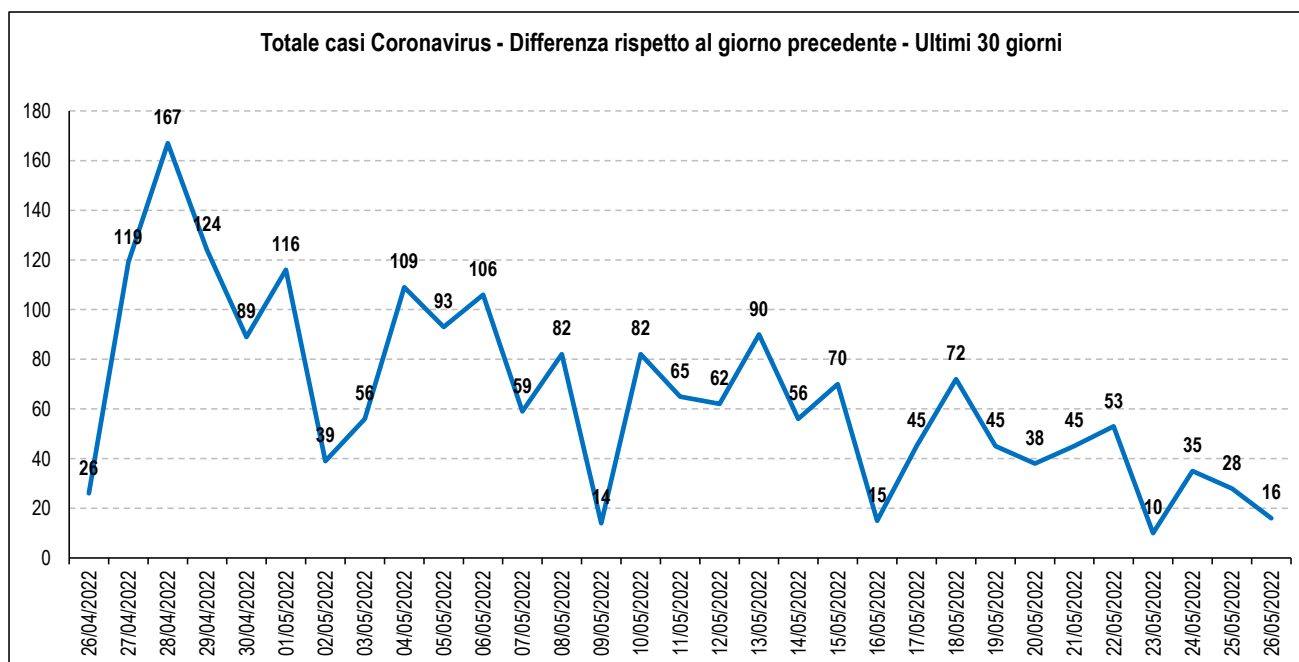

Covid 19 - Casi rilevati nella provincia di Isernia

Totale Contagi: 17.606
Variazione rispetto a giorno precedente: 16
Variazione %: 0,1
Totale Contagi / 1.000 abitanti : 216,25

Dati degli ultimi 7 giorni

	20/05/2022	21/05/2022	22/05/2022	23/05/2022	24/05/2022	25/05/2022	26/05/2022
Totale Contagi	17.419	17.464	17.517	17.527	17.562	17.590	17.606
Differenza rispetto al giorno precedente	38	45	53	10	35	28	16

Fonte dati: Ministero della Salute

Elaborato da Anap e Inapa

I dati sono depurati dalle anomalie identificate come valori cumulati maggiori rispetto alle giornate successive.

In questi casi il dato è stato sostituito sulla base dei valori delle giornate precedenti e successive.