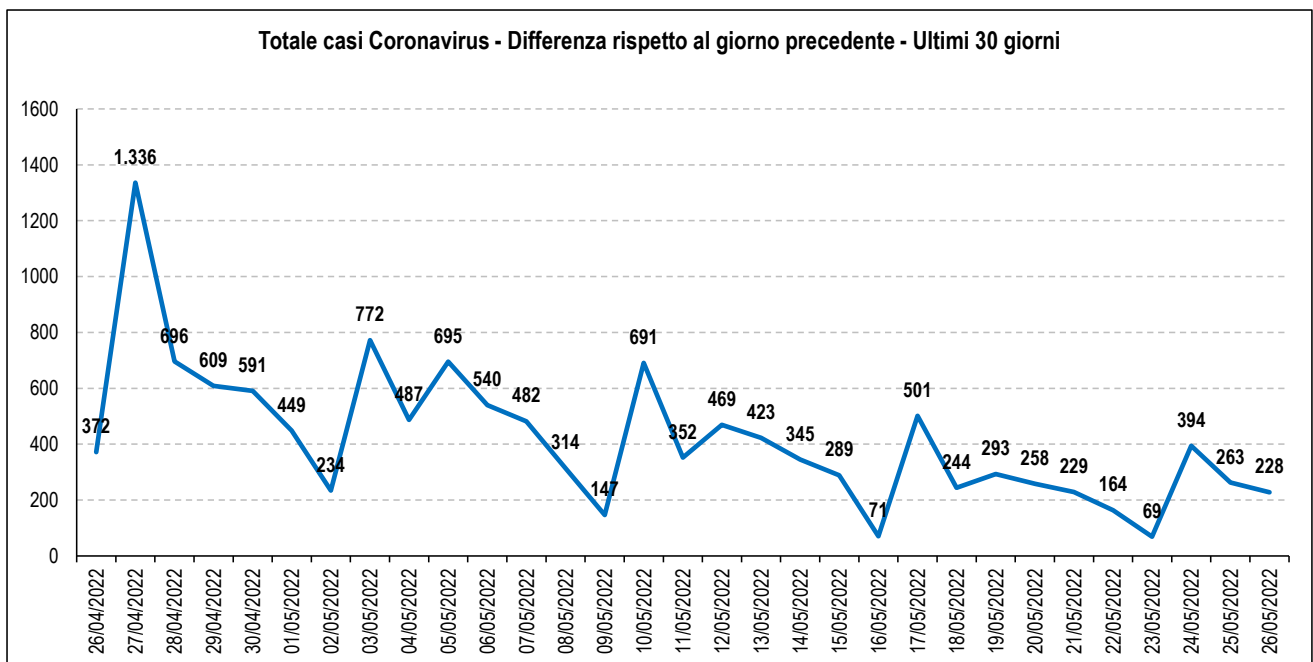

### Dati degli ultimi 7 giorni

	20/05/2022	21/05/2022	22/05/2022	23/05/2022	24/05/2022	25/05/2022	26/05/2022
Totale Contagi	368.188	368.792	369.194	369.397	370.227	370.761	371.221
Differenza rispetto al giorno precedente	618	604	402	203	830	534	460

Fonte dati: Ministero della Salute

Elaborato da Anap e Inapa

I dati sono depurati dalle anomalie identificate come valori cumulati maggiori rispetto alle giornate successive.

In questi casi il dato è stato sostituito sulla base dei valori delle giornate precedenti e successive.

## Covid 19 - Casi rilevati nella provincia di Taranto

Totale Contagi: 151.240  
 Variazione rispetto a giorno precedente: 228  
 Variazione %: 0,2  
 Totale Contagi / 1.000 abitanti : 269,13

### Dati degli ultimi 7 giorni

	20/05/2022	21/05/2022	22/05/2022	23/05/2022	24/05/2022	25/05/2022	26/05/2022
Totale Contagi	149.893	150.122	150.286	150.355	150.749	151.012	151.240
Differenza rispetto al giorno precedente	258	229	164	69	394	263	228