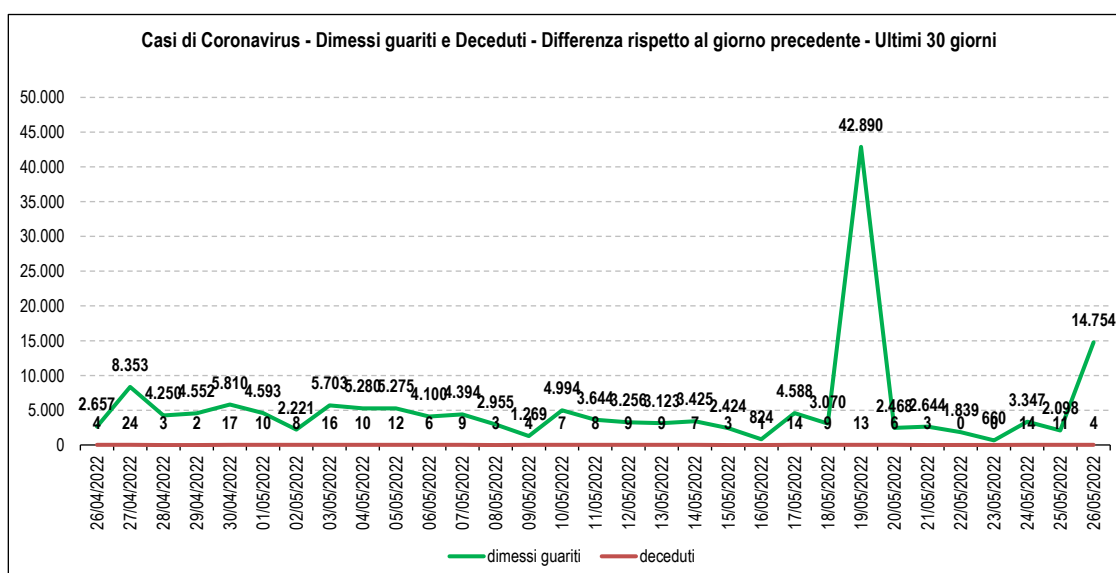

### Covid 19 - Casi rilevati in Puglia

Totale Contagi:	1.127.434	Attualmente positivi:	28.340
Variatione rispetto a giorno precedente:	1.478	Dimessi guariti:	1.090.623
Variatione %:	0,1	Deceduti:	8.471
Totale Contagi / 1.000 abitanti:	286,60	Attualmente positivi / 1.000 abitanti:	7,20

#### Dati degli ultimi 7 giorni

	20/05/2022	21/05/2022	22/05/2022	23/05/2022	24/05/2022	25/05/2022	26/05/2022
Totale Contagi	1.118.588	1.120.220	1.121.404	1.121.988	1.124.395	1.125.956	1.127.434
Differenza rispetto al giorno precedente	1.761	1.632	1.184	584	2.407	1.561	1.478
Totale dimessi	1.065.281	1.067.925	1.069.764	1.070.424	1.073.771	1.075.869	1.090.623
Differenza rispetto al giorno precedente	2.468	2.644	1.839	660	3.347	2.098	14.754
Totale deceduti	8.439	8.442	8.442	8.442	8.456	8.467	8.471
Differenza rispetto al giorno precedente	6	3	0	0	14	11	4

Fonte dati: Ministero della Salute

Elaborato da Anap e Inapa

I dati sono depurati dalle anomalie identificate come valori cumulati maggiori rispetto alle giornate successive.

In questi casi il dato è stato sostituito sulla base dei valori delle giornate precedenti e successive.