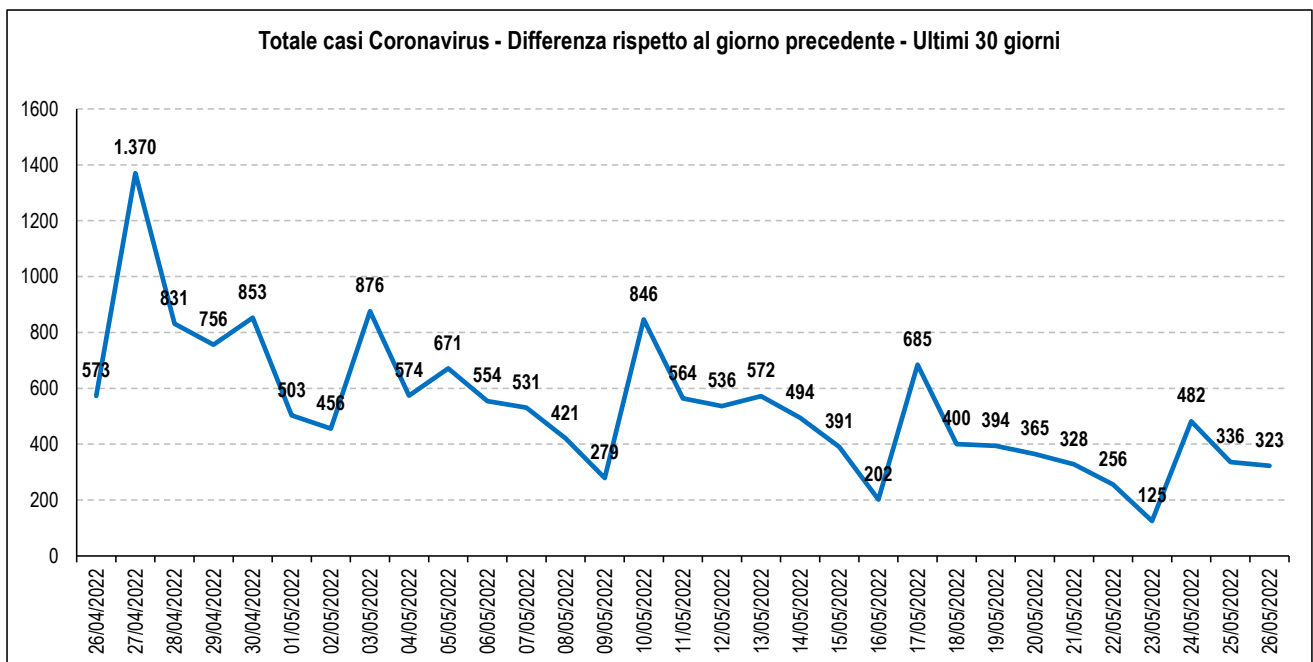

Covid 19 - Casi rilevati nella provincia di Lecce

Totale Contagi: 223.676
Variazione rispetto a giorno precedente: 323
Variazione %: 0,1
Totale Contagi / 1.000 abitanti : 288,16

Dati degli ultimi 7 giorni

	20/05/2022	21/05/2022	22/05/2022	23/05/2022	24/05/2022	25/05/2022	26/05/2022
Totale Contagi	221.826	222.154	222.410	222.535	223.017	223.353	223.676
Differenza rispetto al giorno precedente	365	328	256	125	482	336	323

Fonte dati: Ministero della Salute

Elaborato da Anap e Inapa

I dati sono depurati dalle anomalie identificate come valori cumulati maggiori rispetto alle giornate successive.

In questi casi il dato è stato sostituito sulla base dei valori delle giornate precedenti e successive.