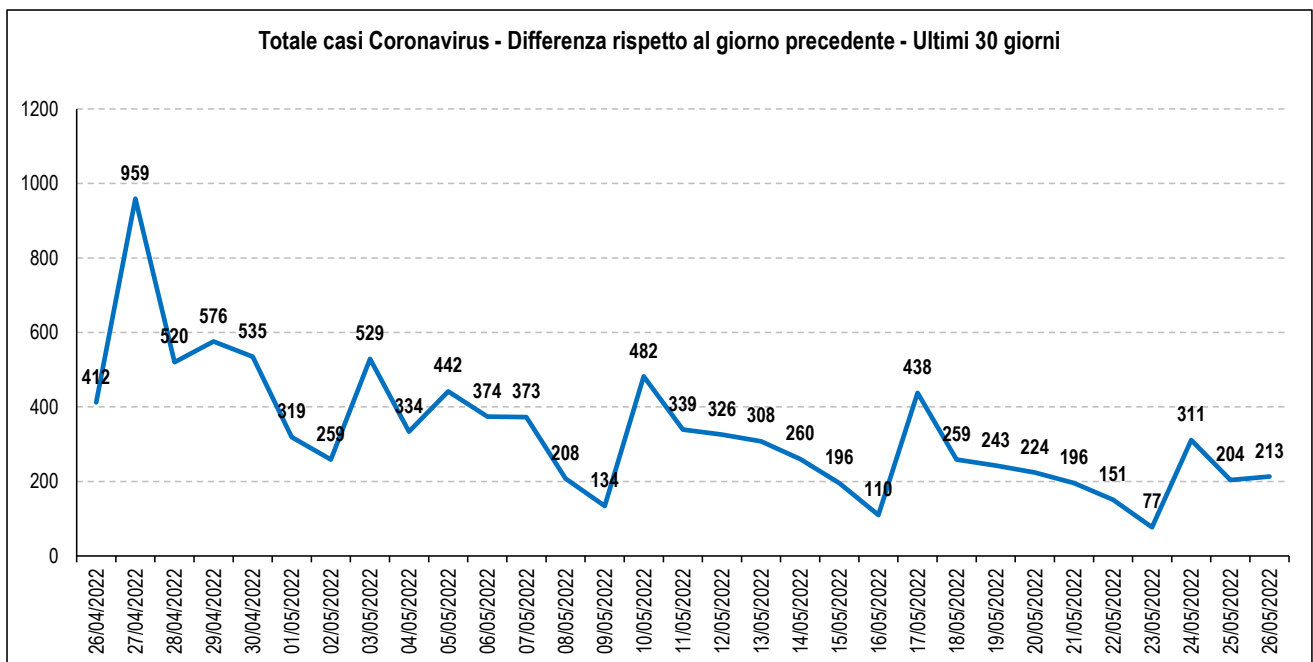

### Covid 19 - Casi rilevati in Puglia

Totale Contagi:	1.127.434	Attualmente positivi:	28.340
Variatione rispetto a giorno precedente:	1.478	Dimessi guariti:	1.090.623
Variatione %:	0,1	Deceduti:	8.471
Totale Contagi / 1.000 abitanti:	286,60	Attualmente positivi / 1.000 abitanti:	7,20

#### Dati degli ultimi 7 giorni

	20/05/2022	21/05/2022	22/05/2022	23/05/2022	24/05/2022	25/05/2022	26/05/2022
Totale Contagi	1.118.588	1.120.220	1.121.404	1.121.988	1.124.395	1.125.956	1.127.434
Differenza rispetto al giorno precedente	1.761	1.632	1.184	584	2.407	1.561	1.478
Totale dimessi	1.065.281	1.067.925	1.069.764	1.070.424	1.073.771	1.075.869	1.090.623
Differenza rispetto al giorno precedente	2.468	2.644	1.839	660	3.347	2.098	14.754
Totale deceduti	8.439	8.442	8.442	8.442	8.456	8.467	8.471
Differenza rispetto al giorno precedente	6	3	0	0	14	11	4

Fonte dati: Ministero della Salute

Elaborato da Anap e Inapa

I dati sono depurati dalle anomalie identificate come valori cumulati maggiori rispetto alle giornate successive.

In questi casi il dato è stato sostituito sulla base dei valori delle giornate precedenti e successive.

### Dati degli ultimi 7 giorni

	20/05/2022	21/05/2022	22/05/2022	23/05/2022	24/05/2022	25/05/2022	26/05/2022
Totale Contagi	163.248	163.444	163.595	163.672	163.983	164.187	164.400
Differenza rispetto al giorno precedente	224	196	151	77	311	204	213