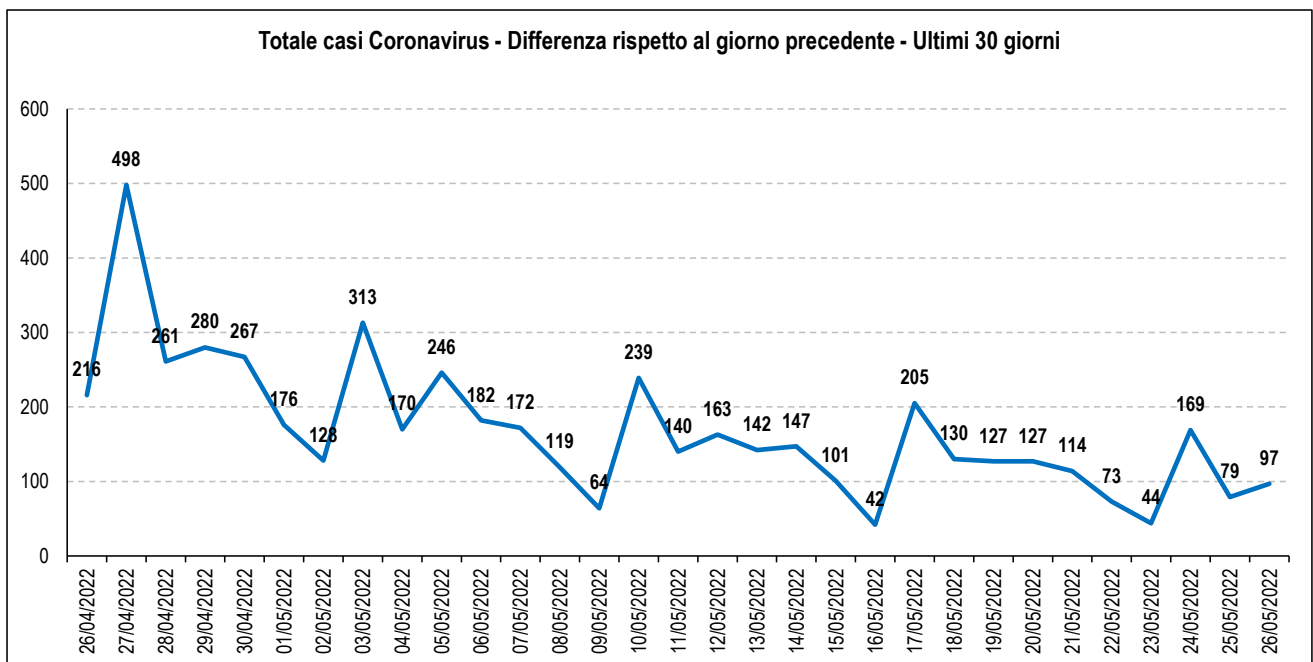

Covid 19 - Casi rilevati nella provincia di Barletta-Andria-Trani

Totale Contagi: 99.290
Variazione rispetto a giorno precedente: 97
Variazione %: 0,1
Totale Contagi / 1.000 abitanti : 260,54

Dati degli ultimi 7 giorni

	20/05/2022	21/05/2022	22/05/2022	23/05/2022	24/05/2022	25/05/2022	26/05/2022
Totale Contagi	98.714	98.828	98.901	98.945	99.114	99.193	99.290
Differenza rispetto al giorno precedente	127	114	73	44	169	79	97

Fonte dati: Ministero della Salute

Elaborato da Anap e Inapa

I dati sono depurati dalle anomalie identificate come valori cumulati maggiori rispetto alle giornate successive.

In questi casi il dato è stato sostituito sulla base dei valori delle giornate precedenti e successive.