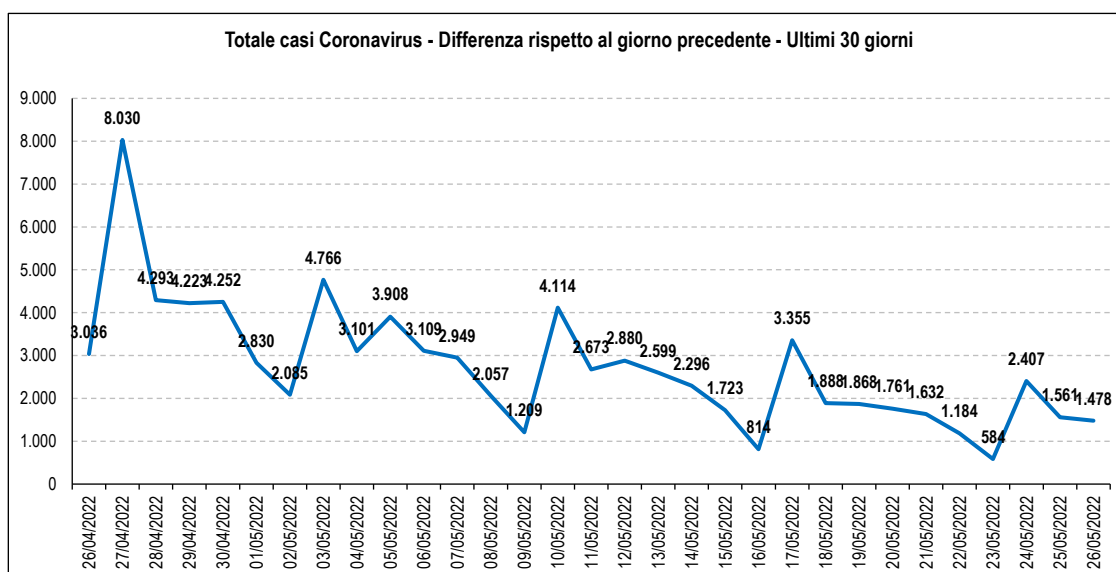

### Covid 19 - Casi rilevati in Puglia

Totale Contagi:	1.127.434	Attualmente positivi:	28.340
Variatione rispetto a giorno precedente:	1.478	Dimessi guariti:	1.090.623
Variatione %:	0,1	Deceduti:	8.471
Totale Contagi / 1.000 abitanti:	286,60	Attualmente positivi / 1.000 abitanti:	7,20

#### Dati degli ultimi 7 giorni

	20/05/2022	21/05/2022	22/05/2022	23/05/2022	24/05/2022	25/05/2022	26/05/2022
Totale Contagi	1.118.588	1.120.220	1.121.404	1.121.988	1.124.395	1.125.956	1.127.434
Differenza rispetto al giorno precedente	1.761	1.632	1.184	584	2.407	1.561	1.478
Totale dimessi	1.065.281	1.067.925	1.069.764	1.070.424	1.073.771	1.075.869	1.090.623
Differenza rispetto al giorno precedente	2.468	2.644	1.839	660	3.347	2.098	14.754
Totale deceduti	8.439	8.442	8.442	8.442	8.456	8.467	8.471
Differenza rispetto al giorno precedente	6	3	0	0	14	11	4

Fonte dati: Ministero della Salute

Elaborato da Anap e Inapa

I dati sono depurati dalle anomalie identificate come valori cumulati maggiori rispetto alle giornate successive.

In questi casi il dato è stato sostituito sulla base dei valori delle giornate precedenti e successive.