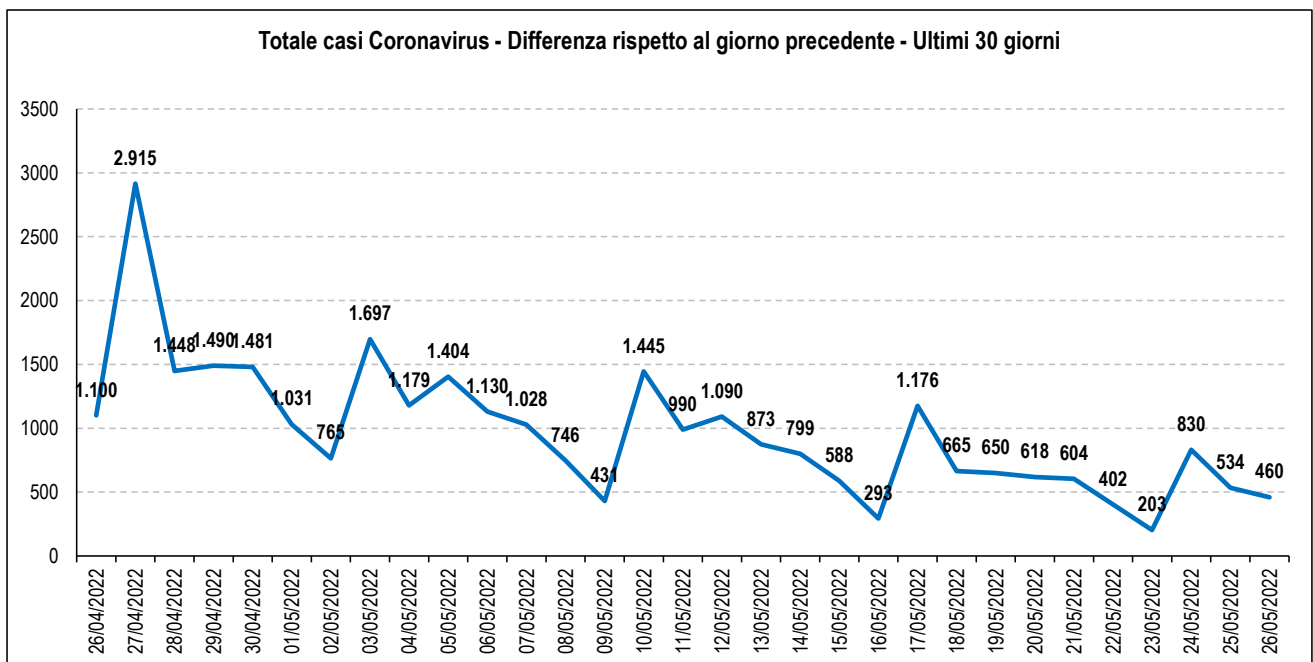

Covid 19 - Casi rilevati nella provincia di Bari

Totale Contagi: 371.221
Variatione rispetto a giorno precedente: 460
Variatione %:   0,1
Totale Contagi / 1.000 abitanti :   301,77

Dati degli ultimi 7 giorni

	20/05/2022	21/05/2022	22/05/2022	23/05/2022	24/05/2022	25/05/2022	26/05/2022
Totale Contagi	368.188	368.792	369.194	369.397	370.227	370.761	371.221
Differenza rispetto al giorno precedente	618	604	402	203	830	534	460

Fonte dati: Ministero della Salute

Elaborato da Anap e Inapa

I dati sono depurati dalle anomalie identificate come valori cumulati maggiori rispetto alle giornate successive.

In questi casi il dato è stato sostituito sulla base dei valori delle giornate precedenti e successive.