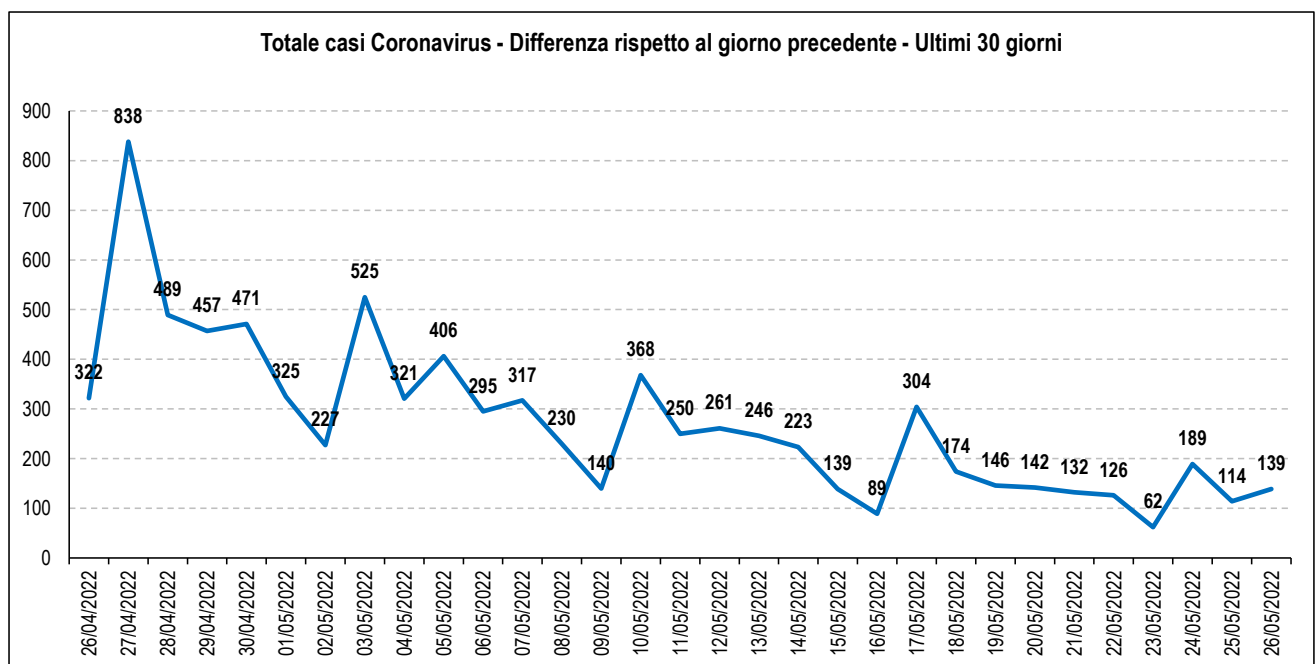

Covid 19 - Casi rilevati nella provincia di Brindisi

Totale Contagi: 105.562
Variazione rispetto a giorno precedente: 139
Variazione %: 0,1
Totale Contagi / 1.000 abitanti : 276,38

Dati degli ultimi 7 giorni

	20/05/2022	21/05/2022	22/05/2022	23/05/2022	24/05/2022	25/05/2022	26/05/2022
Totale Contagi	104.800	104.932	105.058	105.120	105.309	105.423	105.562
Differenza rispetto al giorno precedente	142	132	126	62	189	114	139

Fonte dati: Ministero della Salute

Elaborato da Anap e Inapa

I dati sono depurati dalle anomalie identificate come valori cumulati maggiori rispetto alle giornate successive.

In questi casi il dato è stato sostituito sulla base dei valori delle giornate precedenti e successive.