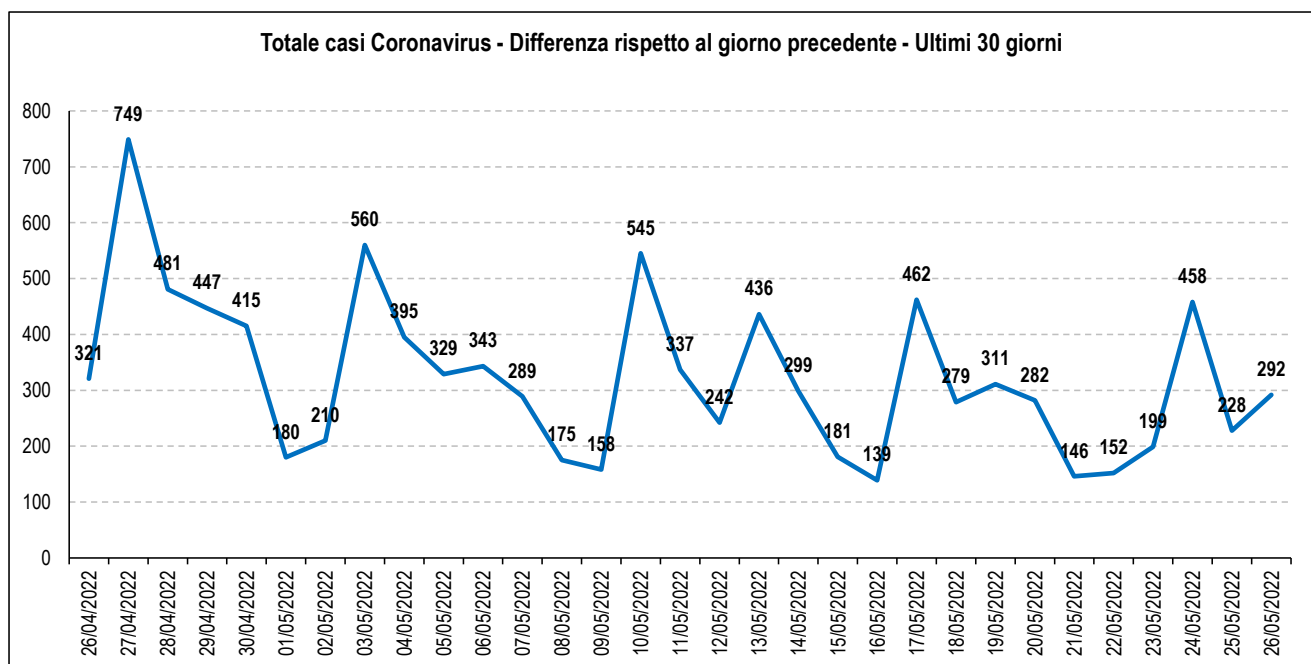

Covid 19 - Casi rilevati nella provincia di Sud Sardegna

Totale Contagi: 60.204
Variazione rispetto a giorno precedente: 292
Variazione %:   0,5
Totale Contagi / 1.000 abitanti :   177,98

Dati degli ultimi 7 giorni

	20/05/2022	21/05/2022	22/05/2022	23/05/2022	24/05/2022	25/05/2022	26/05/2022
Totale Contagi	58.729	58.875	59.027	59.226	59.684	59.912	60.204
Differenza rispetto al giorno precedente	282	146	152	199	458	228	292

Fonte dati: Ministero della Salute

Elaborato da Anap e Inapa

I dati sono depurati dalle anomalie identificate come valori cumulati maggiori rispetto alle giornate successive.

In questi casi il dato è stato sostituito sulla base dei valori delle giornate precedenti e successive.