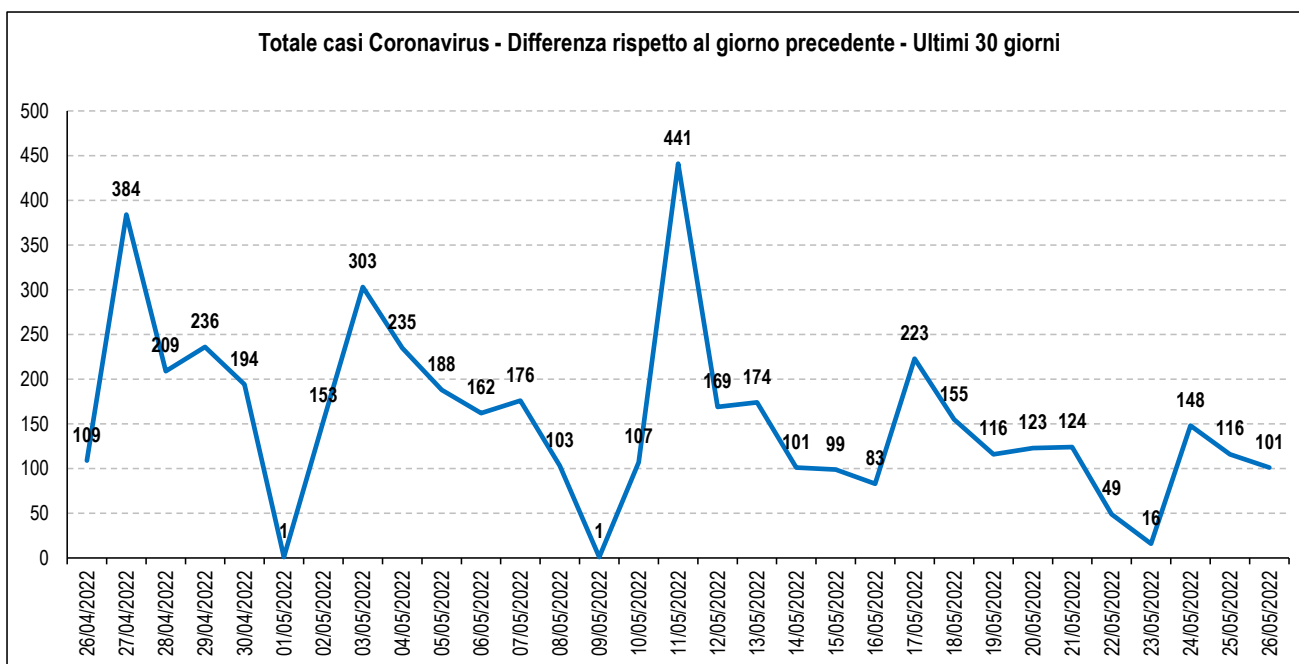

Covid 19 - Casi rilevati nella provincia di Nuoro

Totale Contagi: **43.547**
Variazione rispetto a giorno precedente: **101**
Variazione %: **0,2**
Totale Contagi / 1.000 abitanti : **216,10**

Dati degli ultimi 7 giorni

	20/05/2022	21/05/2022	22/05/2022	23/05/2022	24/05/2022	25/05/2022	26/05/2022
Totale Contagi	42.993	43.117	43.166	43.182	43.330	43.446	43.547
Differenza rispetto al giorno precedente	123	124	49	16	148	116	101

Fonte dati: Ministero della Salute

Elaborato da Anap e Inapa

I dati sono depurati dalle anomalie identificate come valori cumulati maggiori rispetto alle giornate successive.

In questi casi il dato è stato sostituito sulla base dei valori delle giornate precedenti e successive.