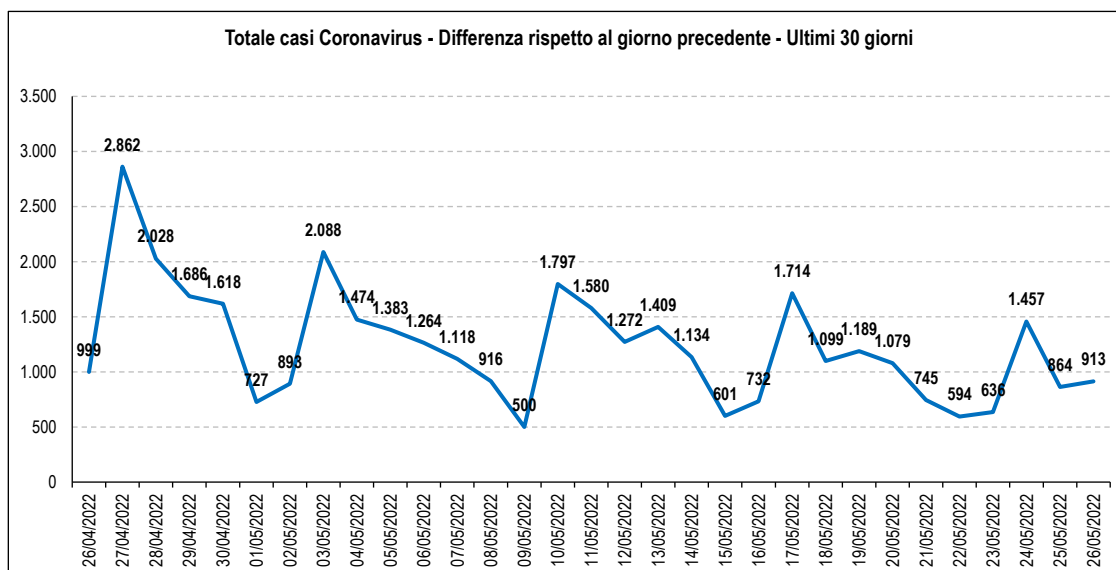

### Covid 19 - Casi rilevati in Sardegna

Totale Contagi:	309.097	Attualmente positivi:	17.963
Variatione rispetto a giorno precedente:	913	Dimessi guariti:	288.687
Variatione %:	0,3	Deceduti:	2.447
Totale Contagi / 1.000 abitanti:	194,40	Attualmente positivi / 1.000 abitanti:	11,30

#### Dati degli ultimi 7 giorni

	20/05/2022	21/05/2022	22/05/2022	23/05/2022	24/05/2022	25/05/2022	26/05/2022
Totale Contagi	303.888	304.633	305.227	305.863	307.320	308.184	309.097
Differenza rispetto al giorno precedente	1.079	745	594	636	1.457	864	913
Totale dimessi	279.308	280.687	281.217	282.231	284.891	287.295	288.687
Differenza rispetto al giorno precedente	1.675	1.379	530	1.014	2.660	2.404	1.392
Totale deceduti	2.426	2.429	2.429	2.432	2.437	2.442	2.447
Differenza rispetto al giorno precedente	1	3	0	3	5	5	5

Fonte dati: Ministero della Salute

Elaborato da Anap e Inapa

I dati sono depurati dalle anomalie identificate come valori cumulati maggiori rispetto alle giornate successive.

In questi casi il dato è stato sostituito sulla base dei valori delle giornate precedenti e successive.