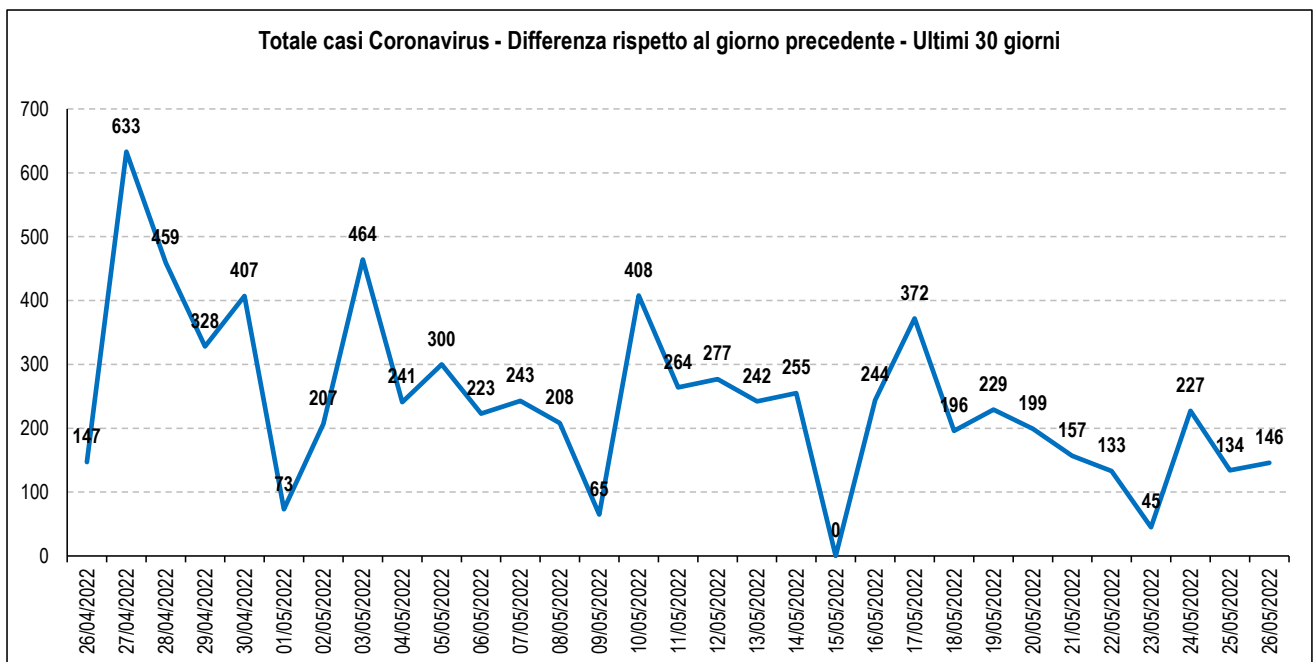

Covid 19 - Casi rilevati nella provincia di Sassari

Totale Contagi: **82.996**
Variazione rispetto a giorno precedente: **146**
Variazione %: **0,2**
Totale Contagi / 1.000 abitanti : **174,23**

Dati degli ultimi 7 giorni

	20/05/2022	21/05/2022	22/05/2022	23/05/2022	24/05/2022	25/05/2022	26/05/2022
Totale Contagi	82.154	82.311	82.444	82.489	82.716	82.850	82.996
Differenza rispetto al giorno precedente	199	157	133	45	227	134	146

Fonte dati: Ministero della Salute

Elaborato da Anap e Inapa

I dati sono depurati dalle anomalie identificate come valori cumulati maggiori rispetto alle giornate successive.

In questi casi il dato è stato sostituito sulla base dei valori delle giornate precedenti e successive.