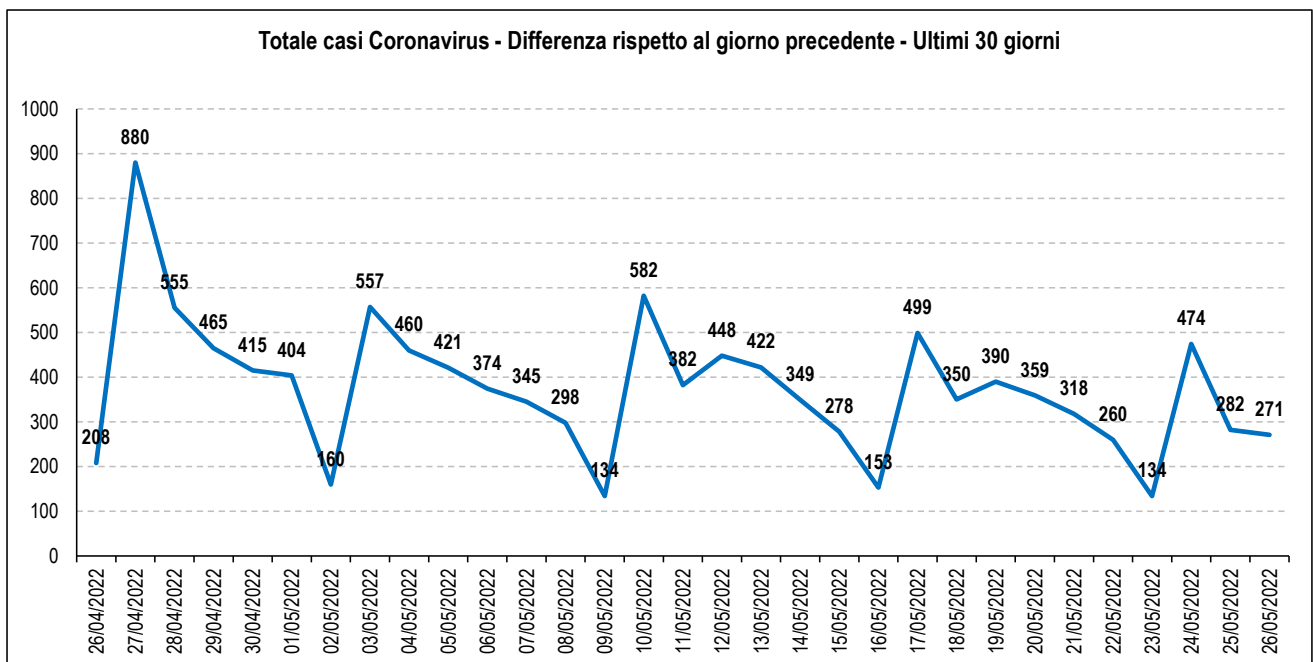

Covid 19 - Casi rilevati nella provincia di Cagliari

Totale Contagi: 87.056
Variazione rispetto a giorno precedente: 271
Variazione %:   0,3
Totale Contagi / 1.000 abitanti :   206,54

Dati degli ultimi 7 giorni

	20/05/2022	21/05/2022	22/05/2022	23/05/2022	24/05/2022	25/05/2022	26/05/2022
Totale Contagi	85.317	85.635	85.895	86.029	86.503	86.785	87.056
Differenza rispetto al giorno precedente	359	318	260	134	474	282	271

Fonte dati: Ministero della Salute

Elaborato da Anap e Inapa

I dati sono depurati dalle anomalie identificate come valori cumulati maggiori rispetto alle giornate successive.

In questi casi il dato è stato sostituito sulla base dei valori delle giornate precedenti e successive.