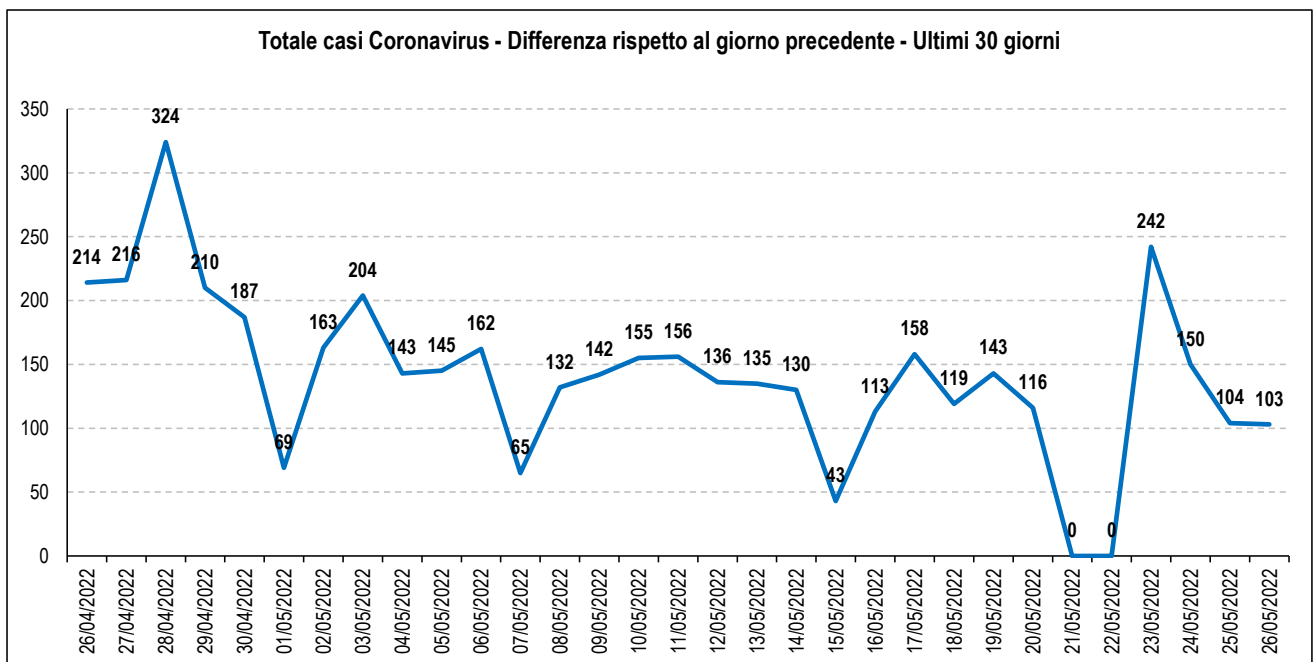

Covid 19 - Casi rilevati nella provincia di Oristano

Totale Contagi: 35.280
Variazione rispetto a giorno precedente: 103
Variazione %: 0,3
Totale Contagi / 1.000 abitanti : 231,47

Dati degli ultimi 7 giorni

	20/05/2022	21/05/2022	22/05/2022	23/05/2022	24/05/2022	25/05/2022	26/05/2022
Totale Contagi	34.681	34.681	34.681	34.923	35.073	35.177	35.280
Differenza rispetto al giorno precedente	116	0	0	242	150	104	103

Fonte dati: Ministero della Salute

Elaborato da Anap e Inapa

I dati sono depurati dalle anomalie identificate come valori cumulati maggiori rispetto alle giornate successive.

In questi casi il dato è stato sostituito sulla base dei valori delle giornate precedenti e successive.