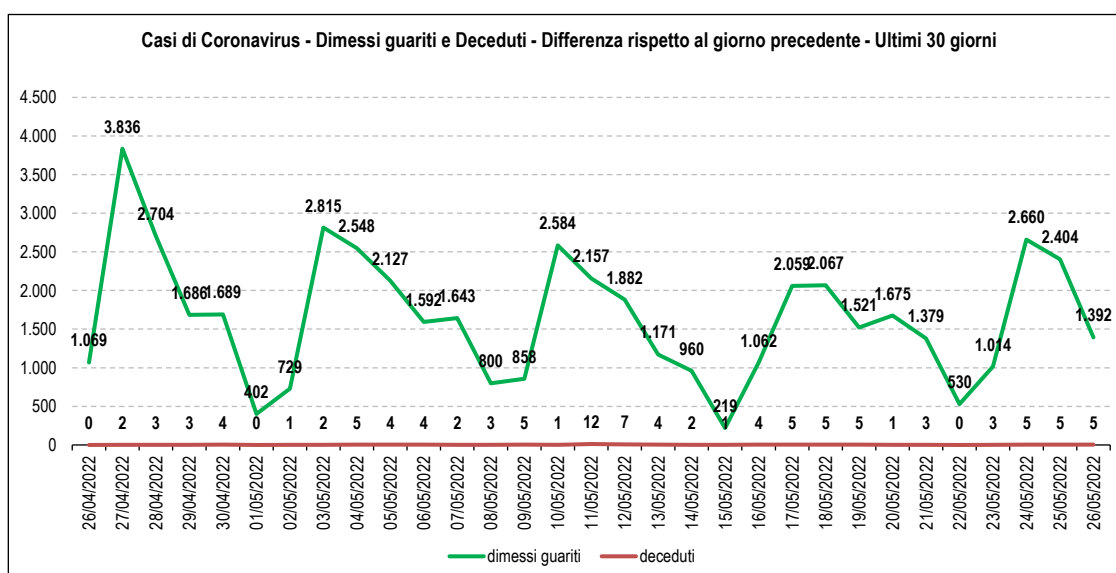

### Covid 19 - Casi rilevati in Sardegna

Totale Contagi:	309.097	Attualmente positivi:	17.963
Variatione rispetto a giorno precedente:	913	Dimessi guariti:	288.687
Variatione %:	0,3	Deceduti:	2.447
Totale Contagi / 1.000 abitanti:	194,40	Attualmente positivi / 1.000 abitanti:	11,30

#### Dati degli ultimi 7 giorni

	20/05/2022	21/05/2022	22/05/2022	23/05/2022	24/05/2022	25/05/2022	26/05/2022
Totale Contagi	303.888	304.633	305.227	305.863	307.320	308.184	309.097
Differenza rispetto al giorno precedente	1.079	745	594	636	1.457	864	913
Totale dimessi	279.308	280.687	281.217	282.231	284.891	287.295	288.687
Differenza rispetto al giorno precedente	1.675	1.379	530	1.014	2.660	2.404	1.392
Totale deceduti	2.426	2.429	2.429	2.432	2.437	2.442	2.447
Differenza rispetto al giorno precedente	1	3	0	3	5	5	5

Fonte dati: Ministero della Salute

Elaborato da Anap e Inapa

I dati sono depurati dalle anomalie identificate come valori cumulati maggiori rispetto alle giornate successive.

In questi casi il dato è stato sostituito sulla base dei valori delle giornate precedenti e successive.