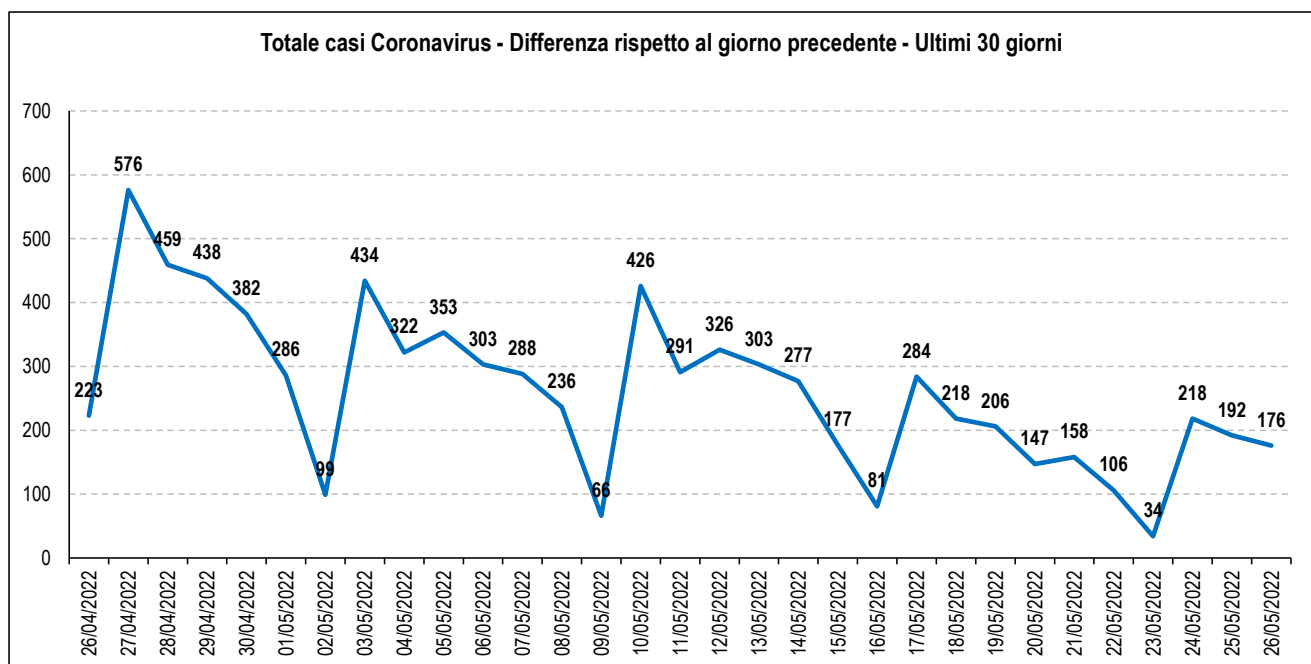

Covid 19 - Casi rilevati nella provincia di Trento

Totale Contagi: 167.194 3763
Variazione rispetto a giorno precedente: 176
Variazione %: 0,1
Totale Contagi / 1.000 abitanti : 308,38

Dati degli ultimi 7 giorni

	20/05/2022	21/05/2022	22/05/2022	23/05/2022	24/05/2022	25/05/2022	26/05/2022
Totale Contagi	166.310	166.468	166.574	166.608	166.826	167.018	167.194
Differenza rispetto al giorno precedente	147	158	106	34	218	192	176

Fonte dati: Ministero della Salute

Elaborato da Anap e Inapa

I dati sono depurati dalle anomalie identificate come valori cumulati maggiori rispetto alle giornate successive.

In questi casi il dato è stato sostituito sulla base dei valori delle giornate precedenti e successive.