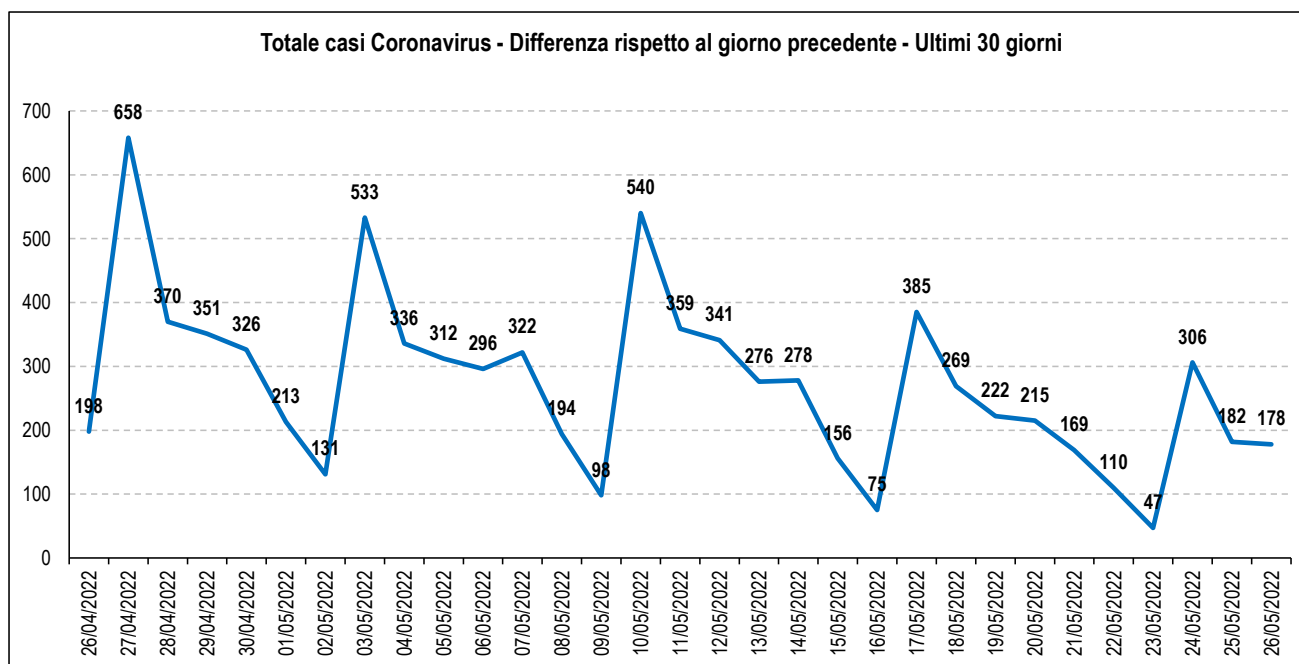

Covid 19 - Casi rilevati nella provincia di Bolzano

Totale Contagi: 203.864
Variazione rispetto a giorno precedente: 178
Variazione %: 0,1
Totale Contagi / 1.000 abitanti : 381,12

Dati degli ultimi 7 giorni

	20/05/2022	21/05/2022	22/05/2022	23/05/2022	24/05/2022	25/05/2022	26/05/2022
Totale Contagi	202.872	203.041	203.151	203.198	203.504	203.686	203.864
Differenza rispetto al giorno precedente	215	169	110	47	306	182	178

Fonte dati: Ministero della Salute

Elaborato da Anap e Inapa

I dati sono depurati dalle anomalie identificate come valori cumulati maggiori rispetto alle giornate successive.

In questi casi il dato è stato sostituito sulla base dei valori delle giornate precedenti e successive.