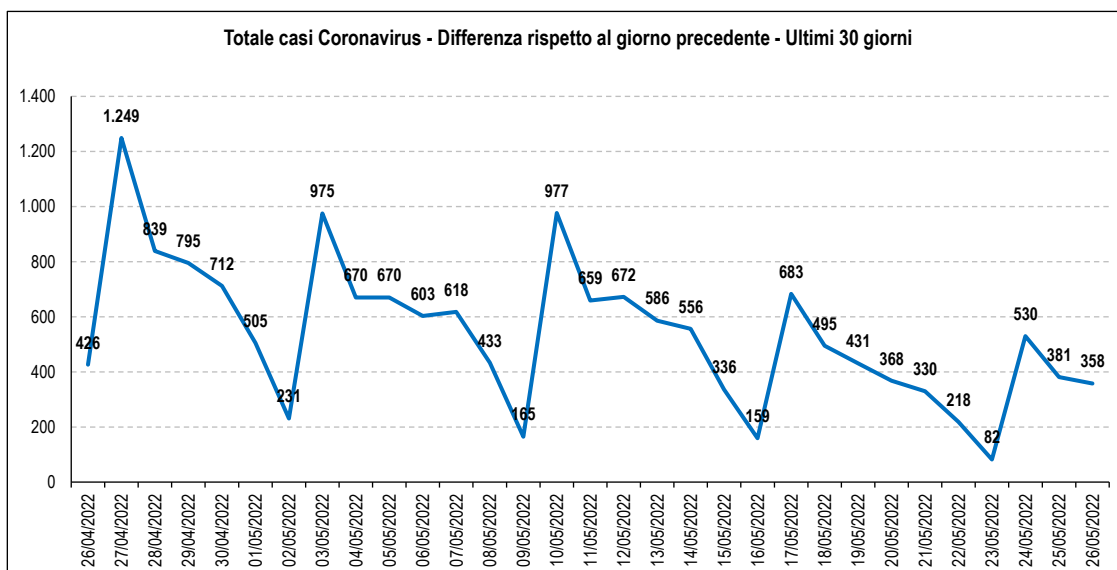

Covid 19 - Casi rilevati in Trentino Alto Adige

Totale Contagi:	384.803	Attualmente positivi:	3.763
Variatione rispetto a giorno precedente:	358	Dimessi guariti:	378.000
Variatione %:	0,1	Deceduti:	3.040
Totale Contagi / 1.000 abitanti:	357,27	Attualmente positivi / 1.000 abitanti:	3,49

Dati degli ultimi 7 giorni

	20/05/2022	21/05/2022	22/05/2022	23/05/2022	24/05/2022	25/05/2022	26/05/2022
Totale Contagi	382.904	383.234	383.452	383.534	384.064	384.445	384.803
Differenza rispetto al giorno precedente	368	330	218	82	530	381	358
Totale dimessi	374.826	375.494	376.070	376.437	376.949	377.584	378.000
Differenza rispetto al giorno precedente	622	668	576	367	512	635	416
Totale deceduti	3.035	3.037	3.037	3.037	3.038	3.040	3.040
Differenza rispetto al giorno precedente	1	2	0	0	1	2	0

Fonte dati: Ministero della Salute

Elaborato da Anap e Inapa

I dati sono depurati dalle anomalie identificate come valori cumulati maggiori rispetto alle giornate successive.

In questi casi il dato è stato sostituito sulla base dei valori delle giornate precedenti e successive.

Covid 19 - Casi rilevati nella provincia di Bolzano

Totale Contagi: 203.864
 Variazione rispetto a giorno precedente: 178
 Variazione %: 0,1
 Totale Contagi / 1.000 abitanti : 381,12

Dati degli ultimi 7 giorni