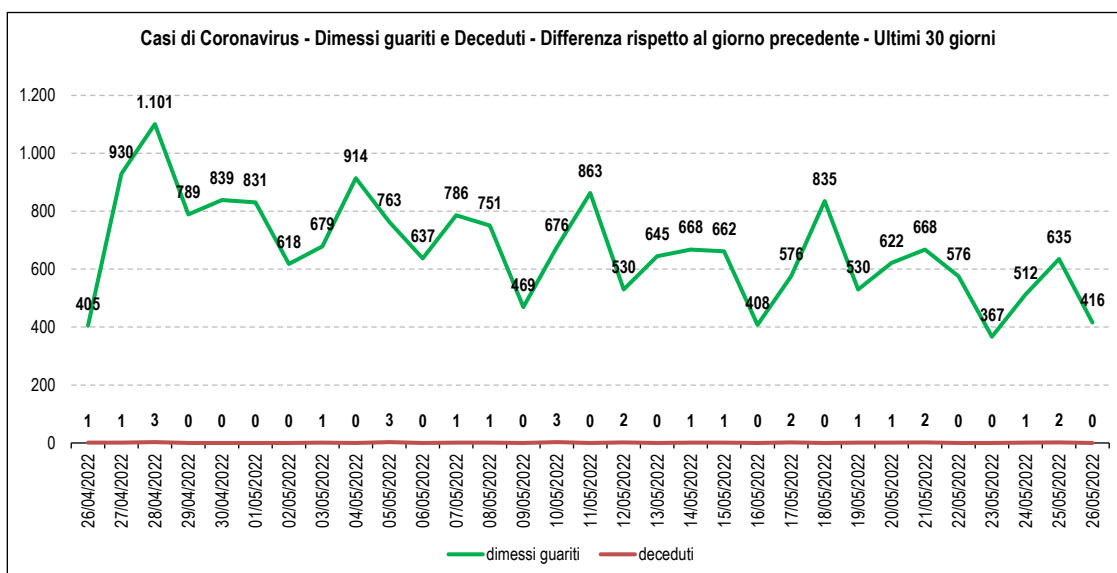

Covid 19 - Casi rilevati in Trentino Alto Adige

Totale Contagi:	384.803	Attualmente positivi:	3.763
Variatione rispetto a giorno precedente:	358	Dimessi guariti:	378.000
Variatione %:	0,1	Deceduti:	3.040
Totale Contagi / 1.000 abitanti:	357,27	Attualmente positivi / 1.000 abitanti:	3,49

Dati degli ultimi 7 giorni

	20/05/2022	21/05/2022	22/05/2022	23/05/2022	24/05/2022	25/05/2022	26/05/2022
Totale Contagi	382.904	383.234	383.452	383.534	384.064	384.445	384.803
Differenza rispetto al giorno precedente	368	330	218	82	530	381	358
Totale dimessi	374.826	375.494	376.070	376.437	376.949	377.584	378.000
Differenza rispetto al giorno precedente	622	668	576	367	512	635	416
Totale deceduti	3.035	3.037	3.037	3.037	3.038	3.040	3.040
Differenza rispetto al giorno precedente	1	2	0	0	1	2	0

Fonte dati: Ministero della Salute

Elaborato da Anap e Inapa

I dati sono depurati dalle anomalie identificate come valori cumulati maggiori rispetto alle giornate successive.

In questi casi il dato è stato sostituito sulla base dei valori delle giornate precedenti e successive.